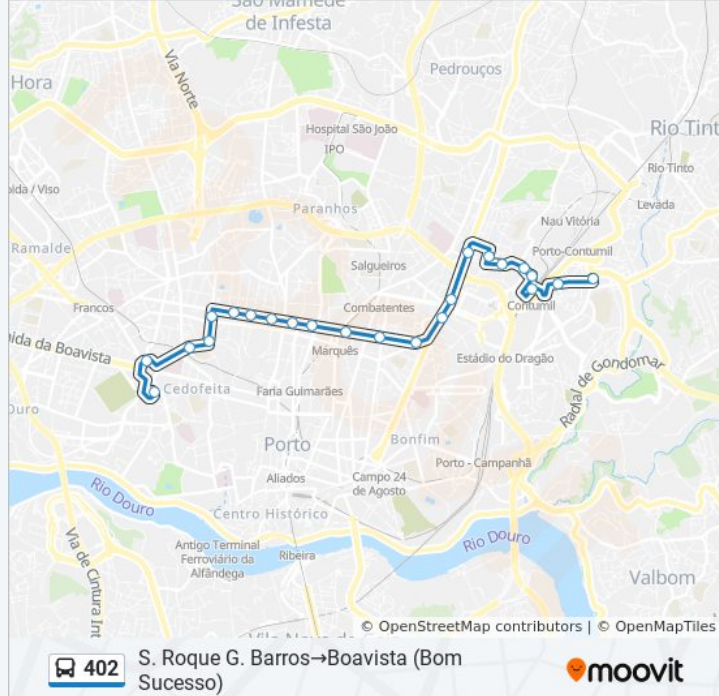

Paragens: 23

Duração da viagem: 28 min

Resumo da linha:

Serpa Pinto

Ramada Alta

Cruz Vermelha

Boavista (R. Nossa Sra. de Fátima)

Boavista (Bom Sucesso)