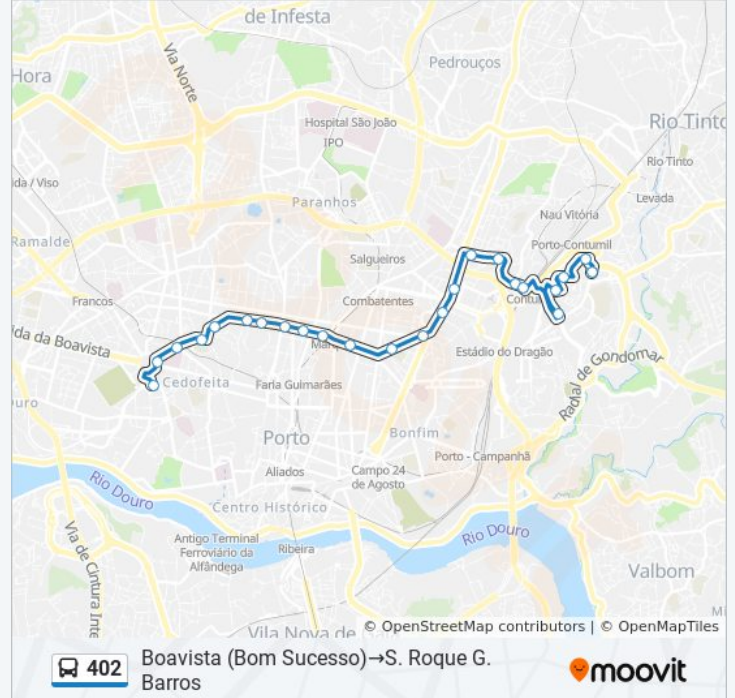

Cartes

Beata Mafalda

Sra.Campanhã

Navas Tolosa

S. Roque G. Barros

Sentido: S. Roque G. Barros → Boavista (Bom Sucesso)

23 paragens

[VER HORÁRIO DA LINHA](#)

S. Roque G. Barros

Sra.Campanhã

Contumil (Metro)

Souto Contumil

Tv. Presa

Fonte de Contumil

Bonfim Barreiros

R. Contumil

Antas (L. Cidadão)

Monte Aventino

S. Crispim

Teixeira Pascoais

Marquês

Faria Guimarães

Antero de Quental

Piscina Constituição

Sapadores Bombeiros

Bcg

402 autocarro - Horários

S. Roque G. Barros → Boavista (Bom Sucesso) -
Horário da rota:

Segunda-feira	00:00 - 23:30
Terça-feira	00:00 - 23:30
Quarta-feira	00:00 - 23:30
Quinta-feira	00:00 - 23:30
Sexta-feira	00:00
Sábado	06:00 - 23:30
Domingo	00:00 - 22:30

402 autocarro - Informações

Direção: S. Roque G. Barros → Boavista (Bom Sucesso)

Paragens: 23

Duração da viagem: 28 min

Resumo da linha: