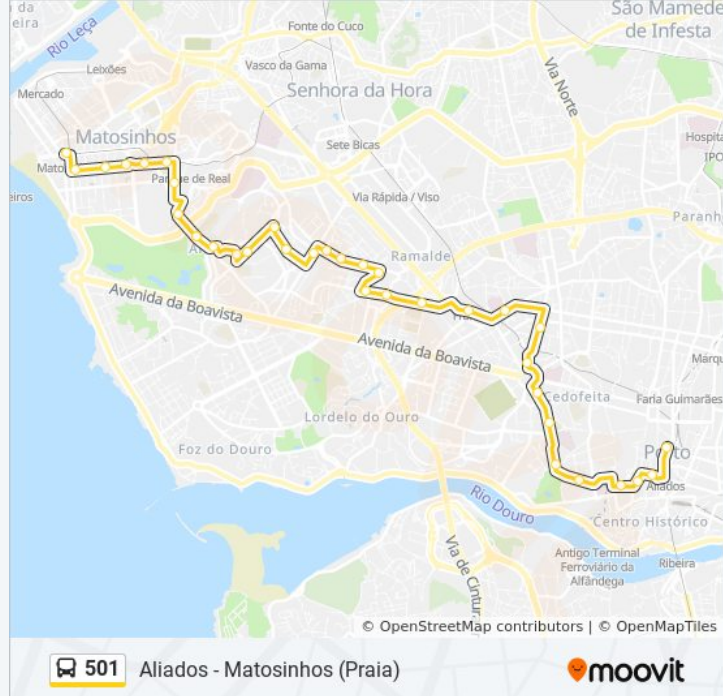

Antunes Guimarães

Lidador

Br. Fonte da Moura

Pedra Verde

Igreja de Aldoar

Professor Melo Adrião

Aldoar (Junta de Freguesia)

Vilarinha

Bairro da Biquinha

António Carneiro

E. Sec. G. Zarco

D. Nuno A. Pereira

Fonte Luminosa

Afonso Cordeiro

Brito Capelo

Matosinhos Praia

Os horários e mapas de rotas de autocarro de(o) 501 estão disponíveis num PDF off-line em moovitapp.com. Utilize o [App Moovit](#) para ver os horários em tempo real de autocarros, comboios, metro bem como as instruções passo a passo para todos os transportes públicos de(o) Porto, Braga e Vila Real

[Acerca do Moovit](#) • [Soluções MaaS](#) • [Países suportados](#) • [Comunidade Mooviter](#)

© 2024 Moovit - Todos os direitos reservados

Verificar horários de chegada