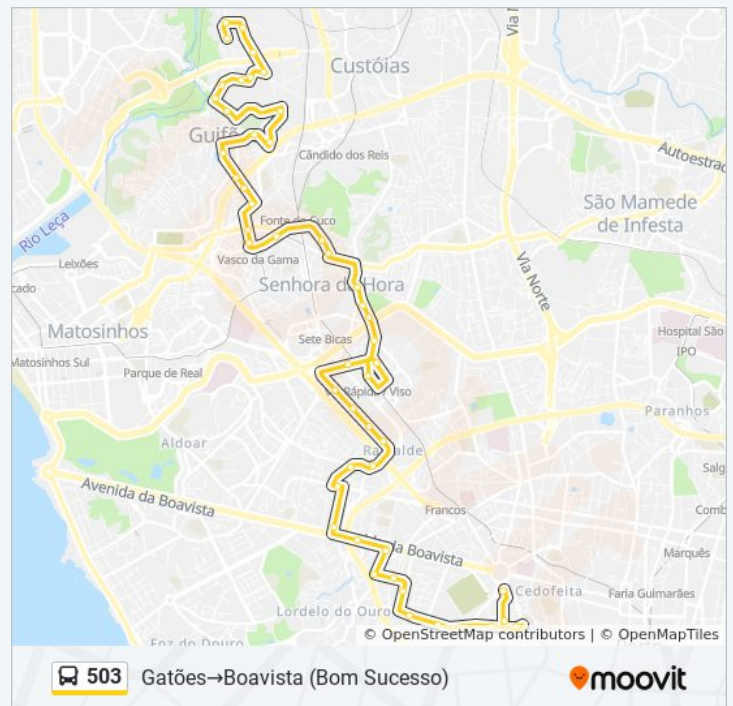

Fonte do Cuco

Rua da Lagoa

Av.Vasco da Gama

Centro de Saúde SRa Hora

C. C. Londres

Quatro Caminhos

R.Senhor

Sra. da Penha

Circunvalação

Jerónimo Azevedo

Viso (Metro)

Viso (Metro)

Imtt

Man.P.Azevedo 3

Man.P.Azevedo 2

Man.P.Azevedo 1

### 503 autocarro - Informações

**Direção:** Gatões→Boavista (Bom Sucesso)

**Paragens:** 49

**Duração da viagem:** 45 min

**Resumo da linha:**

Eng. Ferreira Dias

Casa de Ramalde

Igreja de Ramalde