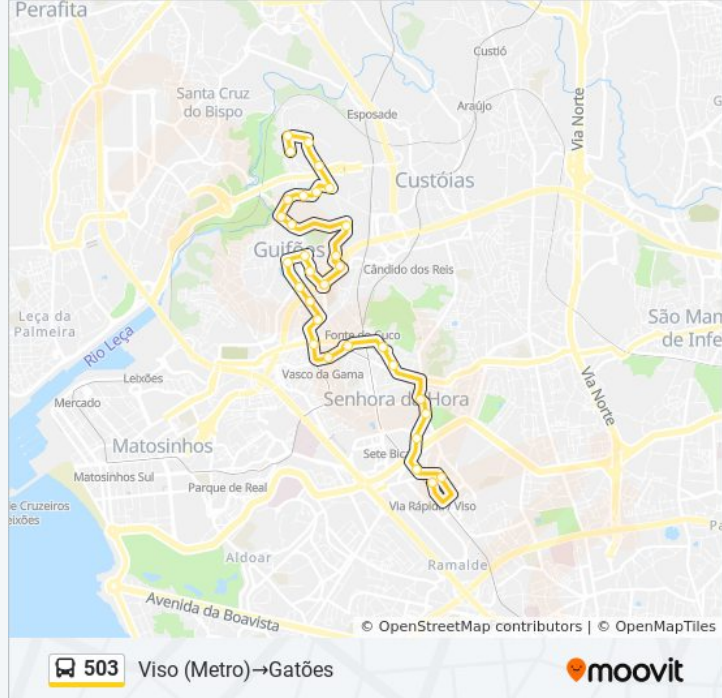

Sra. da Penha

R.Senhor

Quatro Caminhos

C. C. Londres

C.Saúde da Sra. Hora

Av. Vasco da Gama

Rua da Lagoa

Fonte do Cuco

### 503 autocarro - Informações

**Direção:** Viso (Metro)→Gatões

**Paragens:** 31

**Duração da viagem:** 21 min

**Resumo da linha:**

Tv. Passos Manuel

Passos Manuel

Guifões

Abelheira

Lomba

Ponte Carro

Lomba (Gatões)

R.Ferroviário

R.Boa Hora

R. Padre Porto Carrero

Gatões