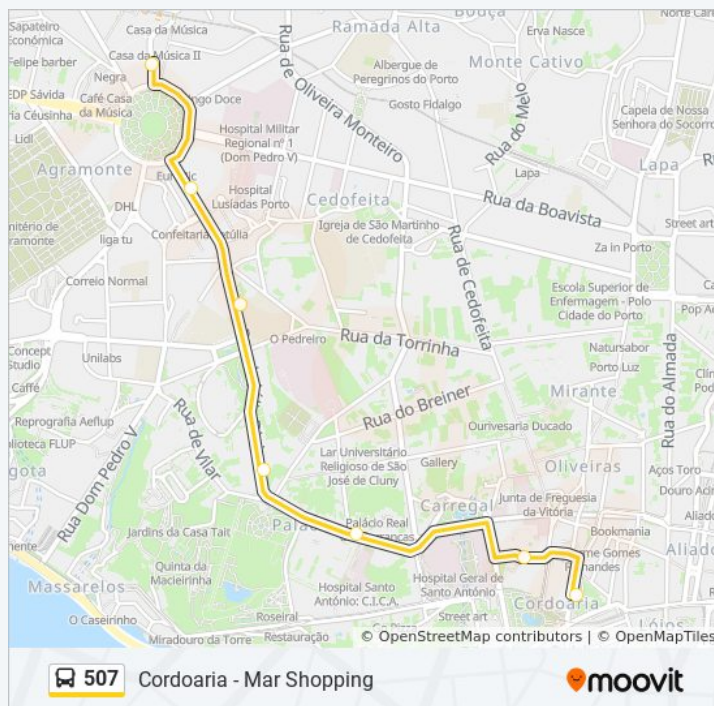

507 autocarro - Informações**Direção:** Boavista (Cemitério)→Cordoaria**Paragens:** 6**Duração da viagem:** 9 min**Resumo da linha:** [Mapa da linha do autocarro 507.](#)**Sentido: Cordoaria→Boavista (Casa da Música)**

7 paragens

[VER HORÁRIO DA LINHA](#)

Cordoaria
Carmo
Hospital de Santo António
Palácio

507 autocarro - Horários

Cordoaria→Boavista (Casa da Música) - Horário da rota:

Segunda-feira	02:05
Terça-feira	01:05
Quarta-feira	01:05
Quinta-feira	01:05
Sexta-feira	01:05 - 21:25

Direção: Cordoaria→Boavista (Casa da Música)

Paragens: 7

Duração da viagem: 8 min

Resumo da linha:

Sentido: Cordoaria→Mar Shopping - Ikea

51 paragens

[VER HORÁRIO DA LINHA](#)

Cordoaria