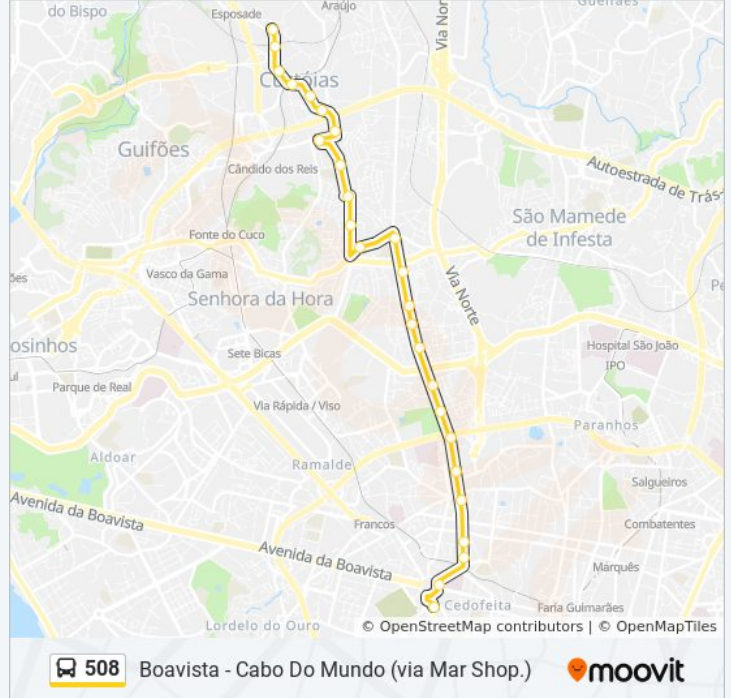

Custóias

Cal

Ponte Carraquinho

Pias (Metro)

Tv.Pias

Gondivinho

Esposade

Sentido: Boavista (Bom Sucesso)→Freixieiro

52 paragens

[VER HORÁRIO DA LINHA](#)

Boavista (Bom Sucesso)

Boavista (Correios)

Cruz Vermelha

Quinta Amarela

Carvalhido

Hosp. Prelada

Cintura Interna

Parque da Prelada

S.Ra do Porto

Monte dos Burgos

C. Seixo (Sul)

Fogueteiros (Sul)

C. Seixo (Norte)

Padrão da Légua

Fogueteiros

Rui Gameiro

Avilhó

Tv.Fonte Velha

508 autocarro - Horários

Boavista (Bom Sucesso)→Freixieiro - Horário da rota:

Segunda-feira	00:20 - 23:20
Terça-feira	00:20 - 23:20
Quarta-feira	00:20 - 23:20
Quinta-feira	00:20 - 23:20
Sexta-feira	00:20
Sábado	21:20 - 23:20
Domingo	00:20 - 22:20

508 autocarro - Informações

Direção: Boavista (Bom Sucesso)→Freixieiro

Paragens: 52

Duração da viagem: 45 min

Resumo da linha: