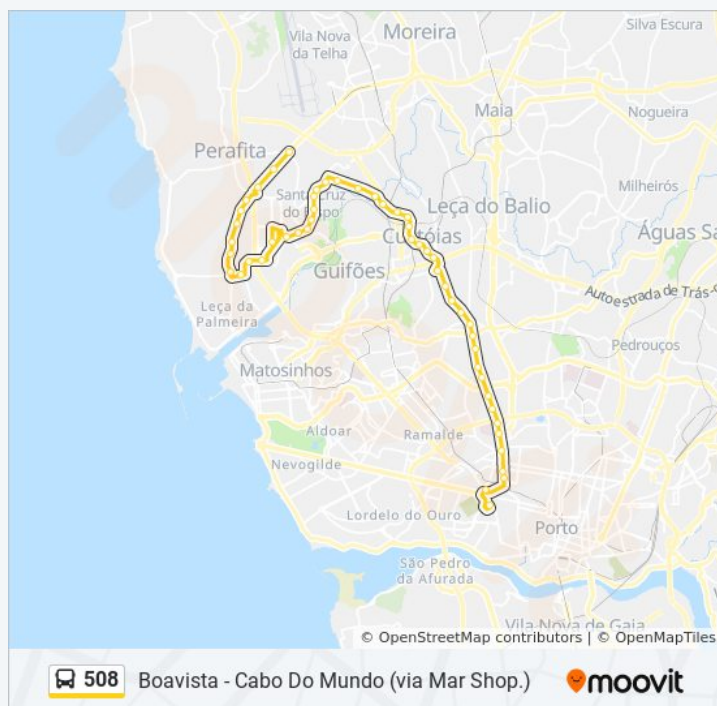

### 508 autocarro - Informações

**Direção:** Freixieiro→Boavista (Bom Sucesso)

**Paragens:** 50

**Duração da viagem:** 45 min

**Resumo da linha:**

R. do Senhor

Padrão da Légua

C. Seixo (Norte)