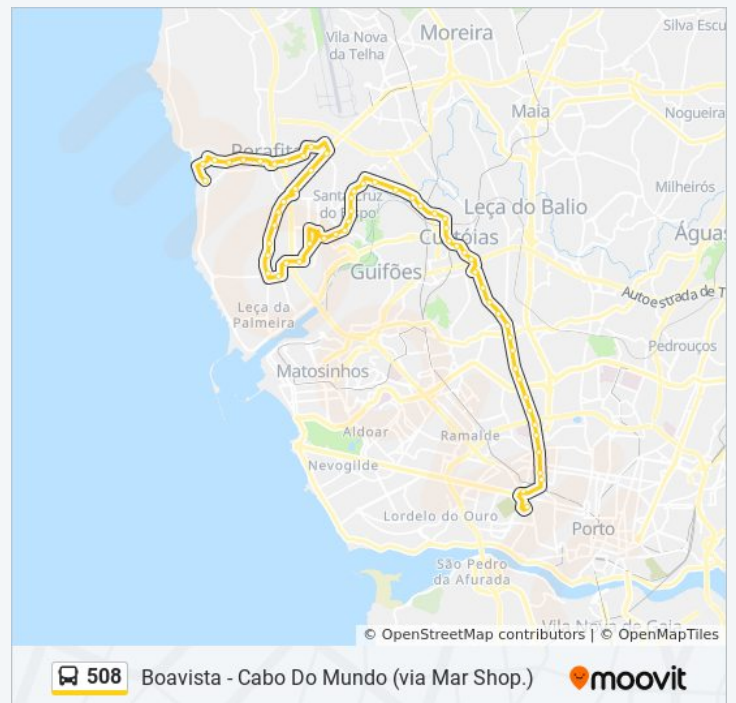

Avessada

Portela

Mirão

Monte Avó

Ponte Carro

**508 autocarro - Horários**

Cabo Do Mundo→Boavista (Bom Sucesso) -

Horário da rota:

Segunda-feira	06:00 - 21:15
Terça-feira	06:00 - 21:15
Quarta-feira	06:00 - 21:15
Quinta-feira	06:00 - 21:15
Sexta-feira	Não Operacional
Sábado	06:00 - 21:15
Domingo	06:00 - 21:15

**508 autocarro - Informações****Direção:** Cabo Do Mundo→Boavista (Bom Sucesso)**Paragens:** 60**Duração da viagem:** 60 min**Resumo da linha:**