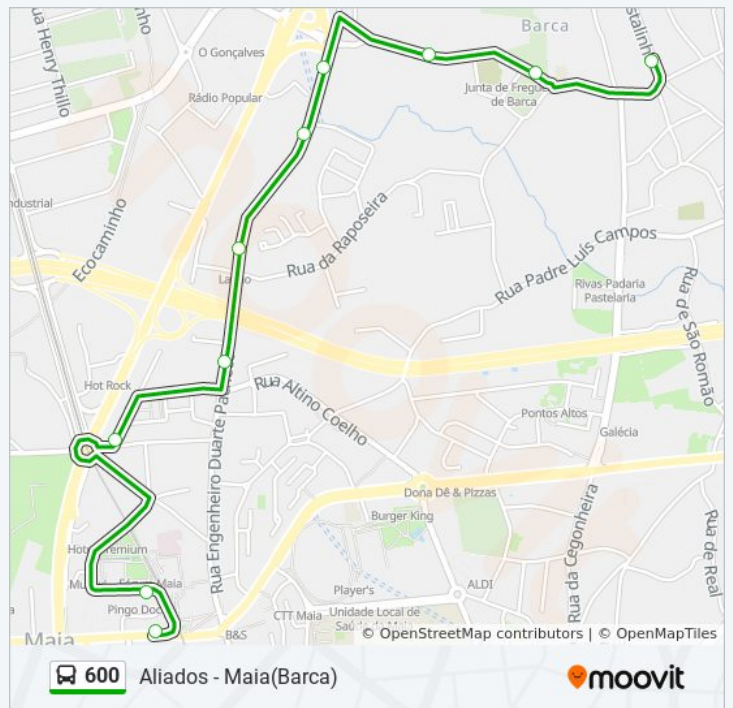

### 600 autocarro - Informações

**Direção:** Barca→Maia (Câmara)

**Paragens:** 10

**Duração da viagem:** 8 min

**Resumo da linha:**

**Sentido: Maia (Câmara)→Aliados**

38 paragens

[VER HORÁRIO DA LINHA](#)