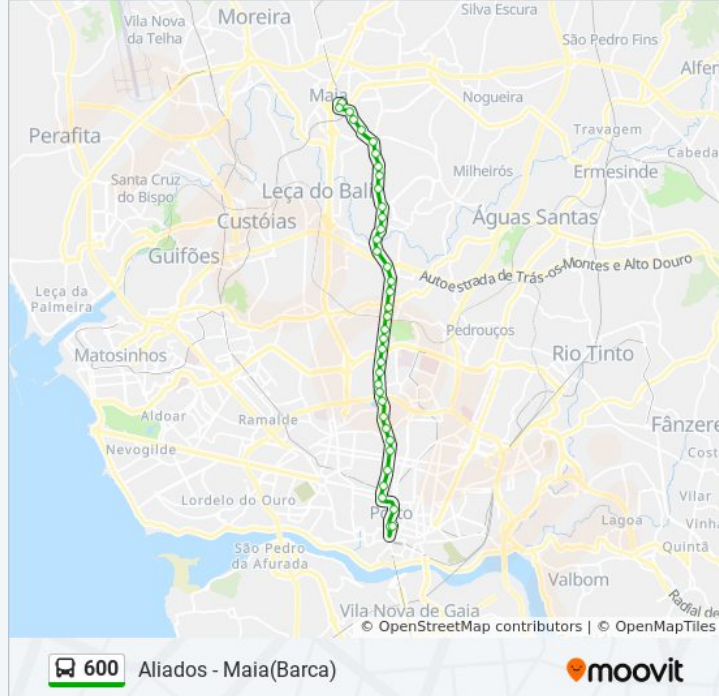

Aliados

Aliados

 600 Aliados - Maia(Barca)

**Sentido: Vale Formoso→Aliados**

8 paragens

[VER HORÁRIO DA LINHA](#)

Vale Formoso

Constituição