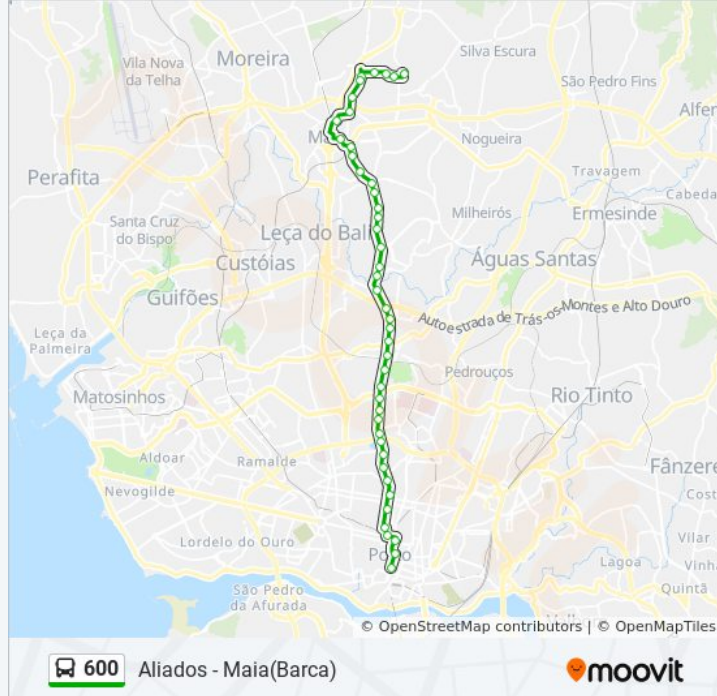

S. Mamede

Sá E Melo

C. Saúde S. Mamede

Abel Salazar

Ponte da Pedra

Pedro Mesquita

Camilo C. Branco / Ranito

Santana

S.Ra da Saúde

Antonio Aleixo

Catassol

Combonianos

Rot.Lavrador

Santos Leite

Igreja da Maia

Maia (Câmara)

Fórum Maia

Ferreira da Cruz

Altino Coelho

Pinta

Aquilino Ribeiro

Hipermercado

Padre Abílio Sampaio

Junta Freguesia de Barca

Gestalinho

Barca / Gestalinho

600 Aliados - Maia(Barca)

moovit

Sentido: Aliados → Fórum

35 paragens

[VER HORÁRIO DA LINHA](#)

Aliados

Trindade

Gonçalo Cristóvão

600 autocarro - Horários

Aliados → Fórum - Horário da rota:

Segunda-feira 00:10 - 23:35

Terça-feira 00:00 - 23:35

Quarta-feira 00:00 - 23:35

Quinta-feira 00:00 - 23:35

Sexta-feira 00:00