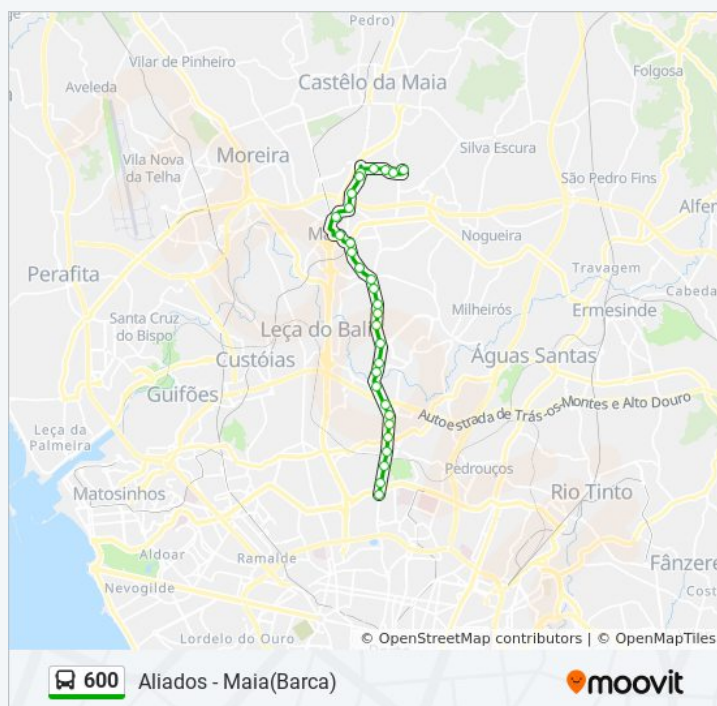

## 600 autocarro - Informações

**Direção:** Amial→Barca

**Paragens:** 30

**Duração da viagem:** 22 min

**Resumo da linha:**

**Sentido: Barca→Aliados**

47 paragens

[VER HORÁRIO DA LINHA](#)