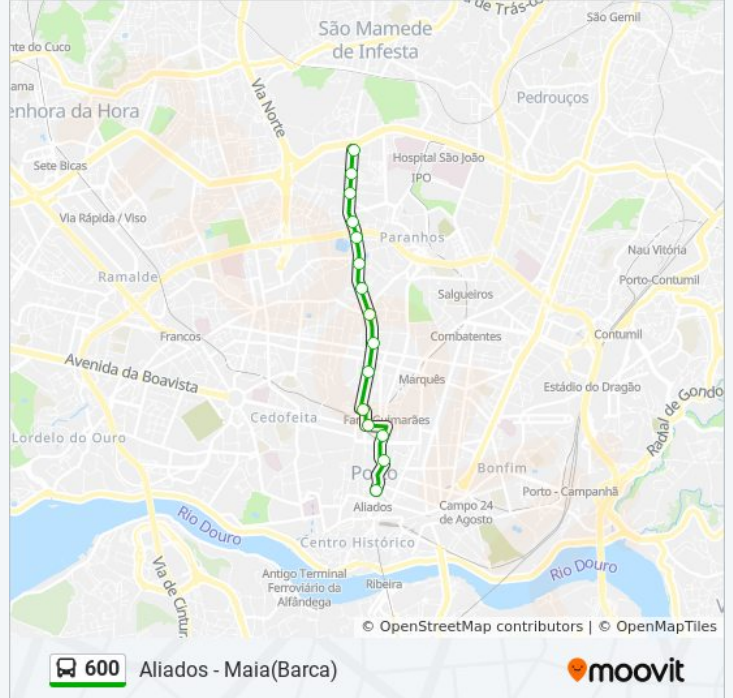

Sentido: Aliados → Barca

44 paragens

[VER HORÁRIO DA LINHA](#)

- Aliados
- Trindade
- Gonçalo Cristóvão
- Pr. da República
- Lapa
- Hosp. S.Ta Maria
- Constituição
- Vale Formoso
- C. Saúde Paranhos
- Arca de Água
- Cintura Interna
- Carlos Amarante
- Telheira
- Berlengas
- Amial
- Telheiro
- Flores
- S. Mamede (Mercado)

600 autocarro - Horários

Aliados → Barca - Horário da rota:

Segunda-feira	06:35 - 20:40
Terça-feira	06:35 - 20:40
Quarta-feira	06:35 - 20:40
Quinta-feira	06:35 - 20:40
Sexta-feira	Não Operacional
Sábado	06:00 - 20:40
Domingo	06:45 - 20:40

600 autocarro - Informações

Direção: Aliados → Barca

Paragens: 44

Duração da viagem: 44 min

Resumo da linha: