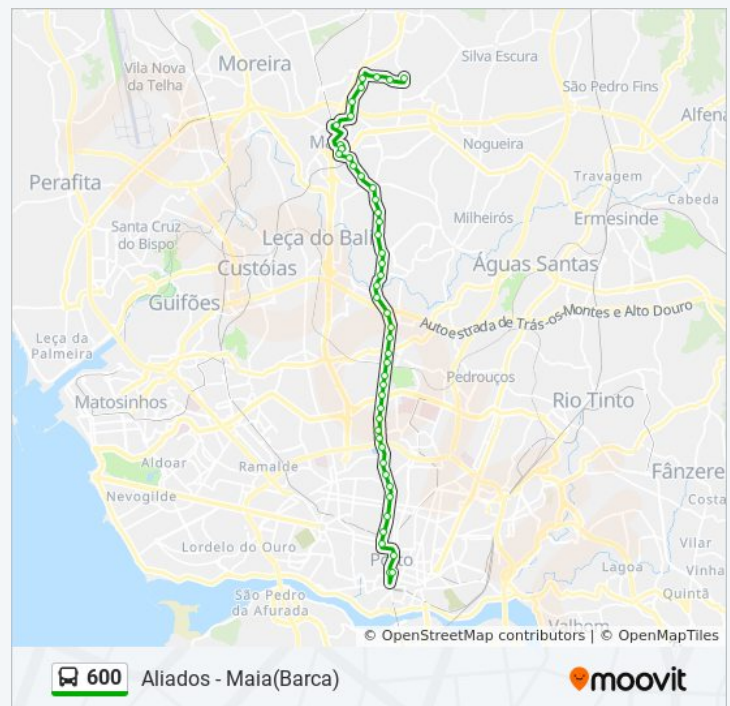

**600 autocarro - Informações****Direção:** Barca→Aliados**Paragens:** 47**Duração da viagem:** 46 min**Resumo da linha:**

S. Mamede (Mercado)

Flores

Telheiro

Amial

Azenha

Berlengas

Telheira