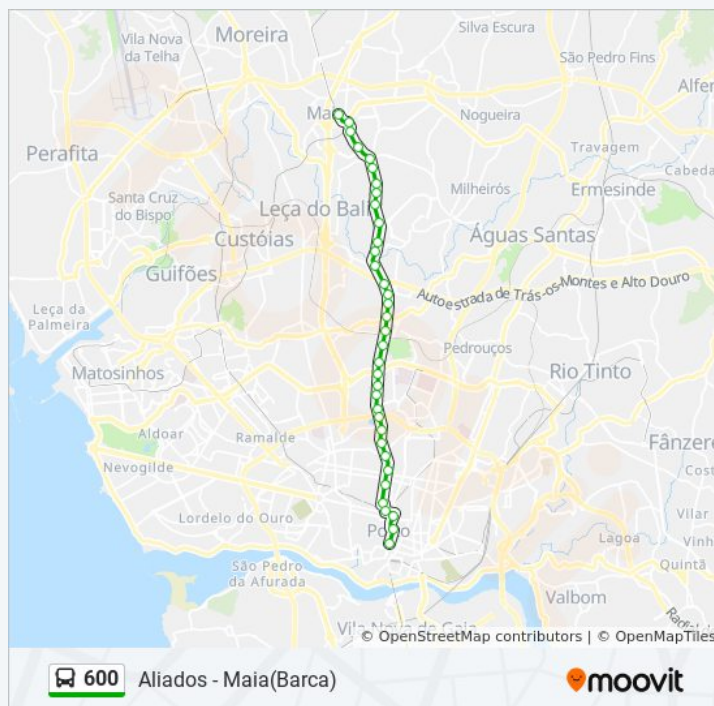

### 600 autocarro - Informações

**Direção:** Aliados→Fórum

**Paragens:** 35

**Duração da viagem:** 34 min

**Resumo da linha:**