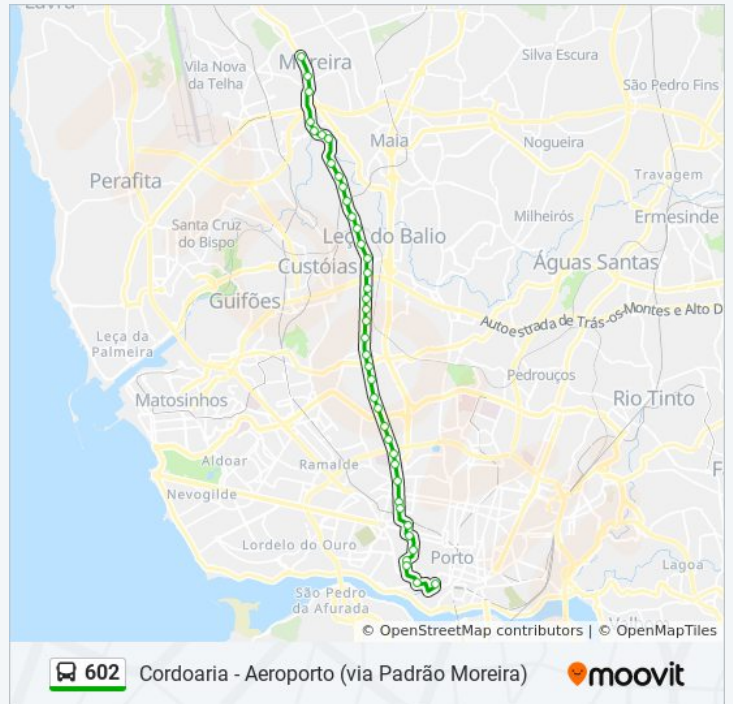

Quinta de Moreira

Rio Leça

Ponte de Moreira

Sta.Luzia

Monte Grande

Manso

### 602 autocarro - Horários

Gonçalo Mendes Maia→Cordoaria - Horário da rota:

Segunda-feira	00:20 - 23:20
Terça-feira	00:00 - 23:20
Quarta-feira	00:00 - 23:20
Quinta-feira	00:00 - 23:20
Sexta-feira	00:00
Sábado	21:20 - 23:20
Domingo	00:00 - 22:40

### 602 autocarro - Informações

**Direção:** Gonçalo Mendes Maia→Cordoaria

**Paragens:** 40

Duração da viagem: 33 min  
Resumo da linha:

Custió

Custió (Metro)

Araújo

R. Estação Araújo