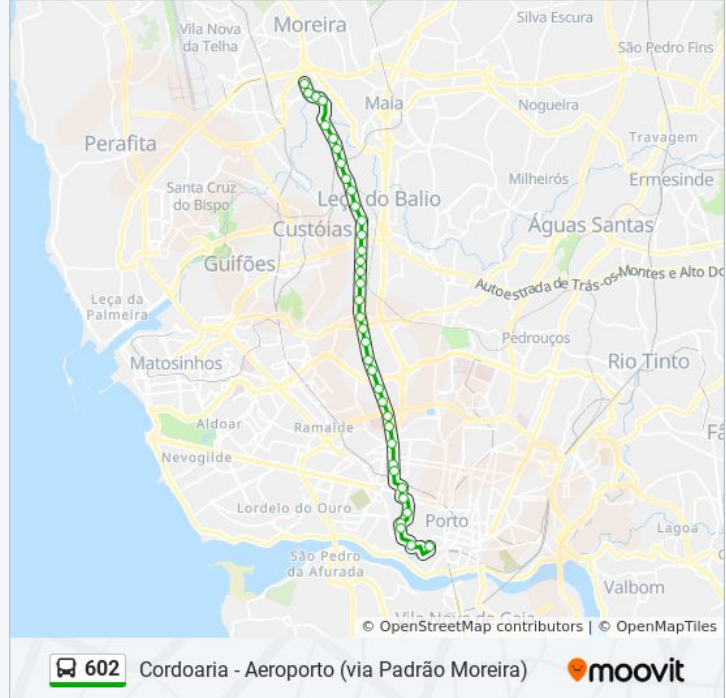

### 602 autocarro - Informações

**Direção:** Quinta de Moreira→Cordoaria

**Paragens:** 37

**Duração da viagem:** 43 min

**Resumo da linha:**

C. Seixo (Norte)

Fogueteiros (Sul)

C. Seixo (Sul)

Carolina Michaëlis

Igreja Cedofeita

Torrinha

Maternidade

Miguel Bombarda

Hospital de Santo António

Cordoaria

Os horários e mapas de rotas de autocarro de(o) 602 estão disponíveis num PDF off-line em [moovitapp.com](https://moovitapp.com). Utilize o [App Moovit](#) para ver os horários em tempo real de autocarros, comboios, metro bem como as instruções passo a passo para todos os transportes públicos de(o) Porto, Braga e Vila Real