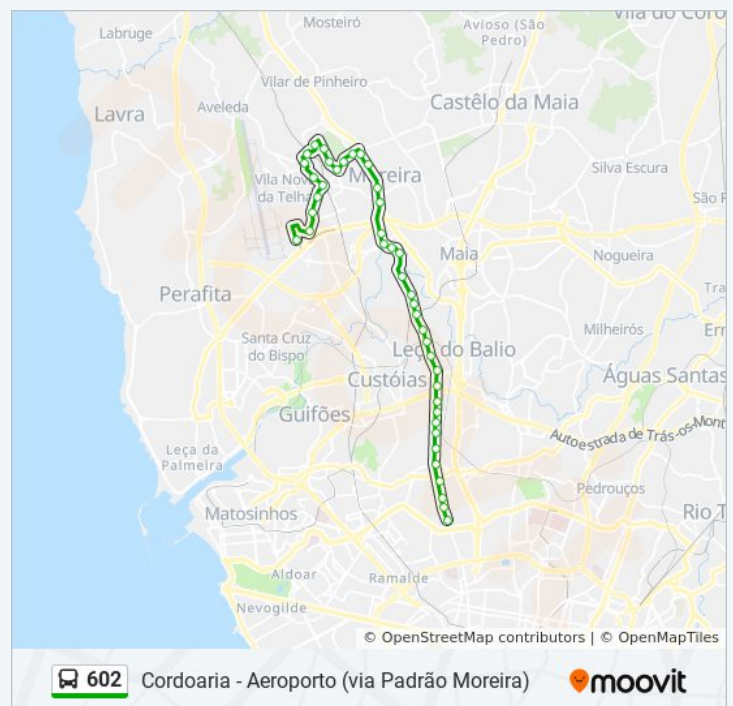

Manso

Monte Grande

Sta.Luzia

Ponte de Moreira

Rio Leça

Quinta de Moreira

Real

Padrão Moreira

### 602 autocarro - Informações

**Direção:** Monte dos Burgos→Aeroporto

**Paragens:** 41

**Duração da viagem:** 27 min

**Resumo da linha:**

Rua 15

Rua 1

Lidador (Metro)