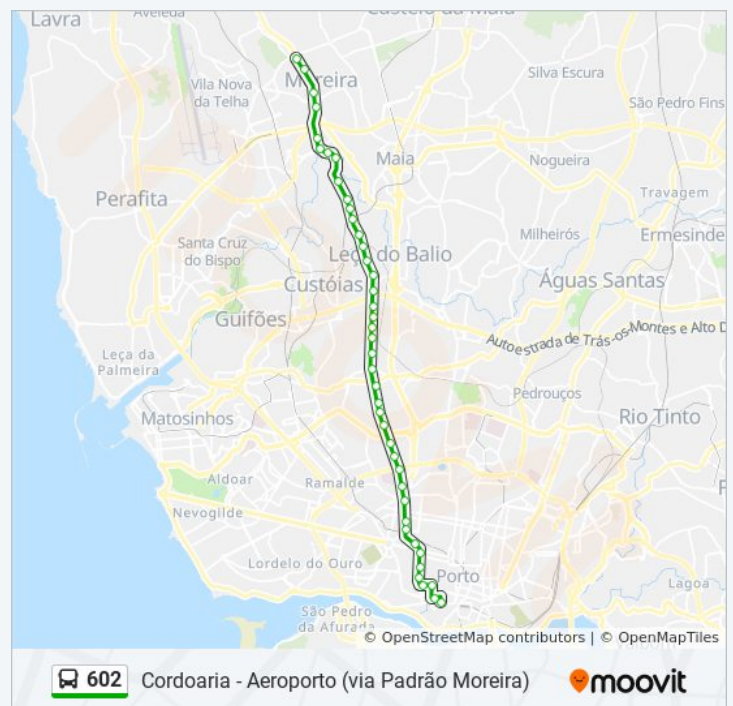

Cordoaria→Mira Maia Shopping - Horário da rota:

Segunda-feira	00:20 - 23:20
Terça-feira	00:00 - 23:20
Quarta-feira	00:00 - 23:20
Quinta-feira	00:00 - 23:20
Sexta-feira	00:00
Sábado	20:40 - 23:20
Domingo	00:00 - 22:40

### 602 autocarro - Informações

**Direção:** Cordoaria→Mira Maia Shopping

**Paragens:** 42

**Duração da viagem:** 33 min

**Resumo da linha:**

Custió

Manso

Monte Grande