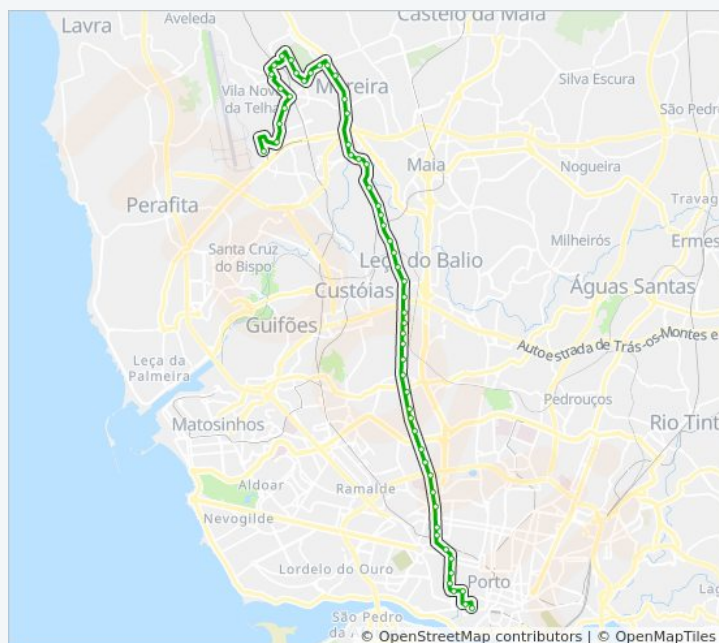

Maternidade

Miguel Bombarda

Hospital de Santo António

Cordoaria

Sentido: Cordoaria→Aeroporto

56 paragens

[VER HORÁRIO DA LINHA](#)

Cordoaria

Carmo

Diogo Brandão

Miguel Bombarda

Maternidade

Torrinha

Carvalhosa

Carolina Michaëlis

Cruz Vermelha

Quinta Amarela

Carvalhido

Hosp. Prelada

Cintura Interna

Parque da Prelada

S.Ra do Porto

Monte dos Burgos

C. Seixo (Sul)

Fogueteiros (Sul)

C. Seixo (Norte)

Padrão da Légua

Vilarinho Freires

Frei Álvaro Pinto

Recarei (Sul)

Recarei Baixo

Recarei (Norte)

602 autocarro - Horários

Cordoaria→Aeroporto - Horário da rota:

Segunda-feira	06:05 - 20:20
Terça-feira	06:05 - 20:20
Quarta-feira	06:05 - 20:20
Quinta-feira	06:05 - 20:20
Sexta-feira	Não Operacional
Sábado	06:05 - 20:00
Domingo	06:15 - 20:00

602 autocarro - Informações

Direção: Cordoaria→Aeroporto

Paragens: 56

Duração da viagem: 49 min

Resumo da linha:

Cordoaria - Aeroporto (via Padrão Moreira)