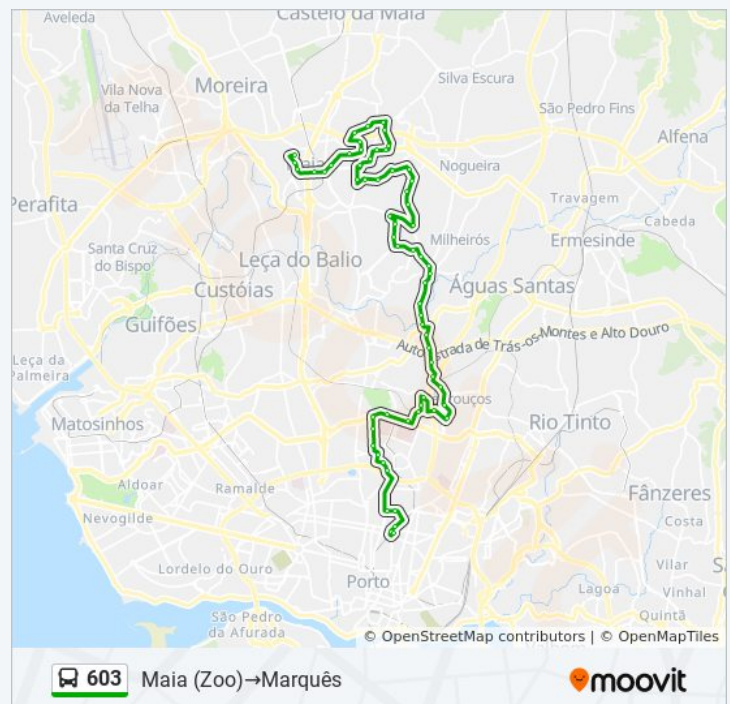

## 603 autocarro - Horários

Maia (Zoo)→Marquês - Horário da rota:

Segunda-feira	00:40 - 23:40
Terça-feira	06:00 - 23:40
Quarta-feira	06:00 - 23:40
Quinta-feira	06:00 - 23:40
Sexta-feira	Não Operacional
Sábado	06:15 - 23:40
Domingo	06:15 - 22:40

## 603 autocarro - Informações

**Direção:** Maia (Zoo)→Marquês

**Paragens:** 63

**Duração da viagem:** 54 min

**Resumo da linha:**

Padre Américo

Gueifães (Igreja)

Flores