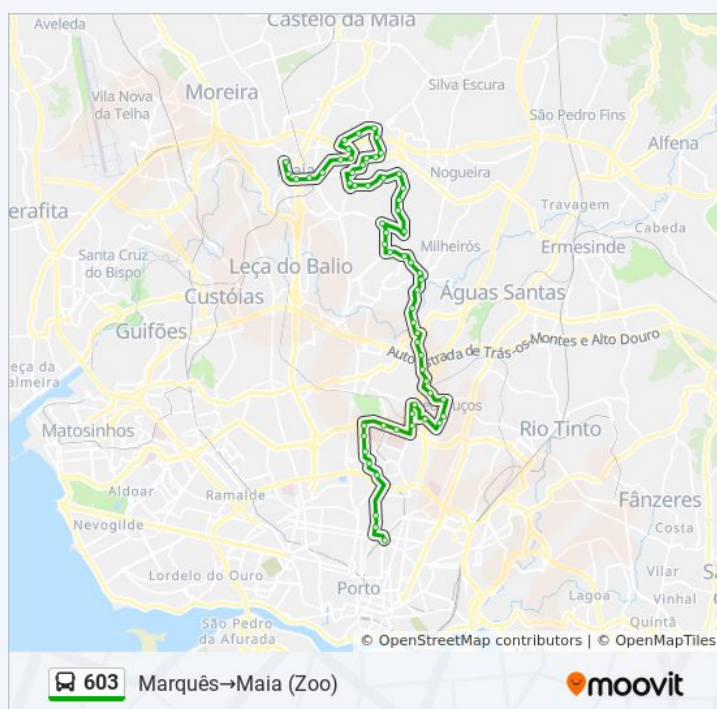

**Direção:** Marquês→Maia (Zoo)

**Paragens:** 60

**Duração da viagem:** 51 min

**Resumo da linha:**

Matadouro

Flores

Gueifães (Igreja)

Padre Américo