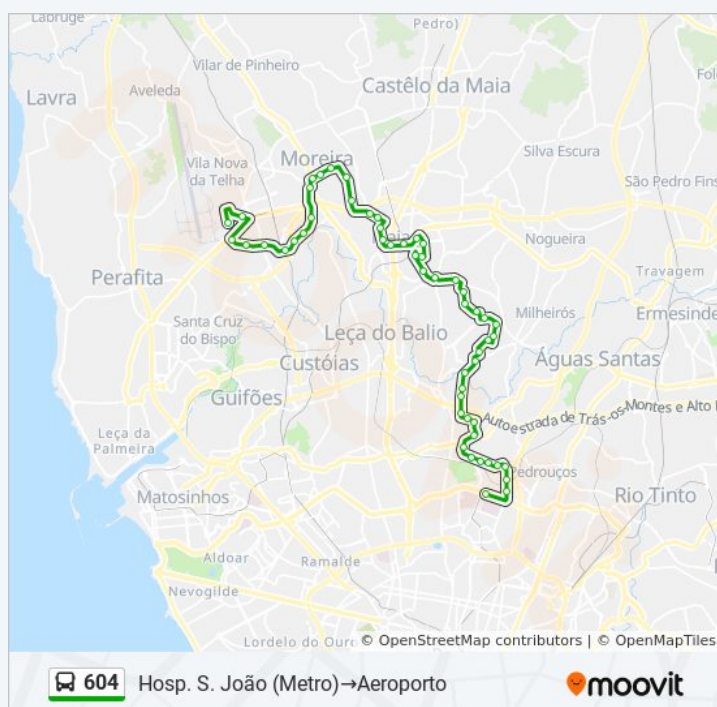

Direção: Hospital São João (Metro)→Aeroporto

Paragens: 53

Duração da viagem: 47 min

Resumo da linha:

Santos Leite

Igreja da Maia

Lage

Luis Camões