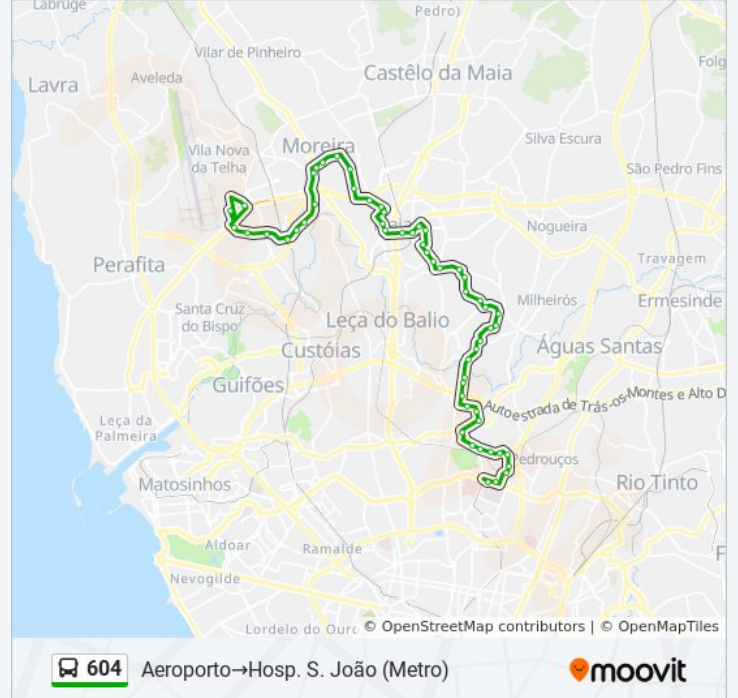

Oliveira Gaio

Dr.Barros

Iscap

Cavadas

Feliciana

Tv. Arroteia

Hospital São João (Circunvalação)

Hospital São João (Metro)

Sentido: Hospital São João (Metro)→Aeroporto

53 paragens

[VER HORÁRIO DA LINHA](#)

Hospital São João (Metro)

Ricardo Alves

Feliciana

Cavadas

Iscap