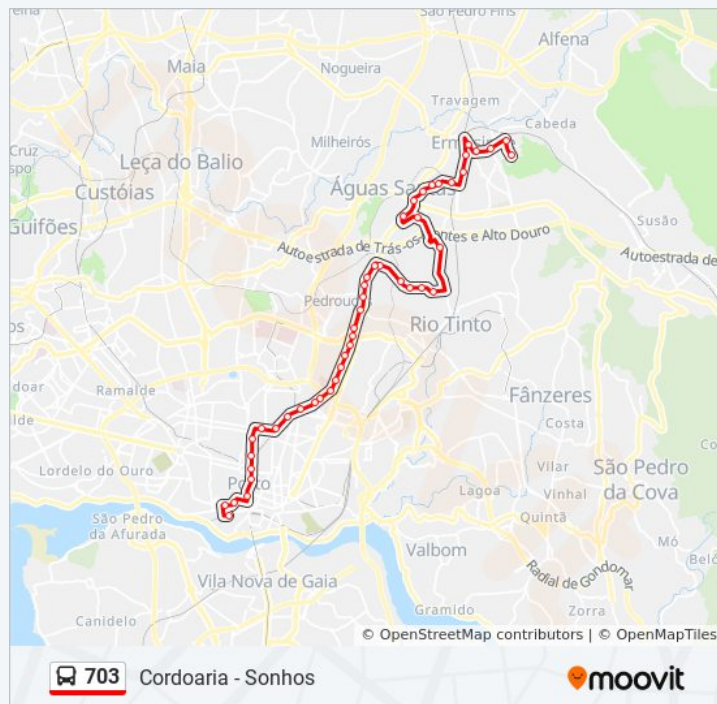

## 703 autocarro - Informações

**Direção:** Sonhos→Cordoaria

**Paragens:** 44

**Duração da viagem:** 48 min

**Resumo da linha:**

Aliados

Guilherme Gomes Fernandes

Carmo