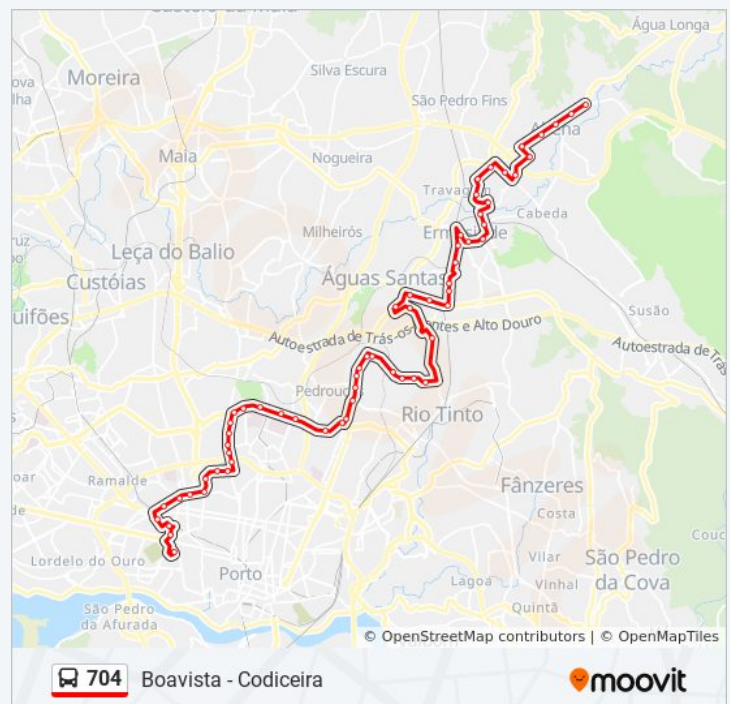

Sentido: Codiceira (Largo)→Boavista (Bom Sucesso)

59 paragens

[VER HORÁRIO DA LINHA](#)

Codiceira (Largo)
Alex. Herculano
Alfena
Fonte
Afonso Henriques
R.Funda
Passarias
Monforte
Vilar
Boavista
Bela
C.Saúde de Ermesinde
Marginal
R.Nova da Fonte
5 de Outubro
Ermesinde - B. V.
Ermesinde (Igreja)
Ermesinde (Estação)
Cruzeiro
João de Deus
Pavilhão Cpn
Palmilheira
Av. Lidador da Maia
Alto da Maia
Pícua
Coriscos
Casa do Corim
Corim

704 autocarro - Horários

Codiceira (Largo)→Boavista (Bom Sucesso) -
Horário da rota:

Segunda-feira	06:00 - 21:30
Terça-feira	06:00 - 21:30
Quarta-feira	06:00 - 21:30
Quinta-feira	06:00 - 21:30
Sexta-feira	06:15 - 21:30
Sábado	06:15 - 21:30
Domingo	06:15 - 21:30

704 autocarro - Informações

Direção: Codiceira (Largo)→Boavista (Bom Sucesso)

Paragens: 59

Duração da viagem: 66 min

Resumo da linha: