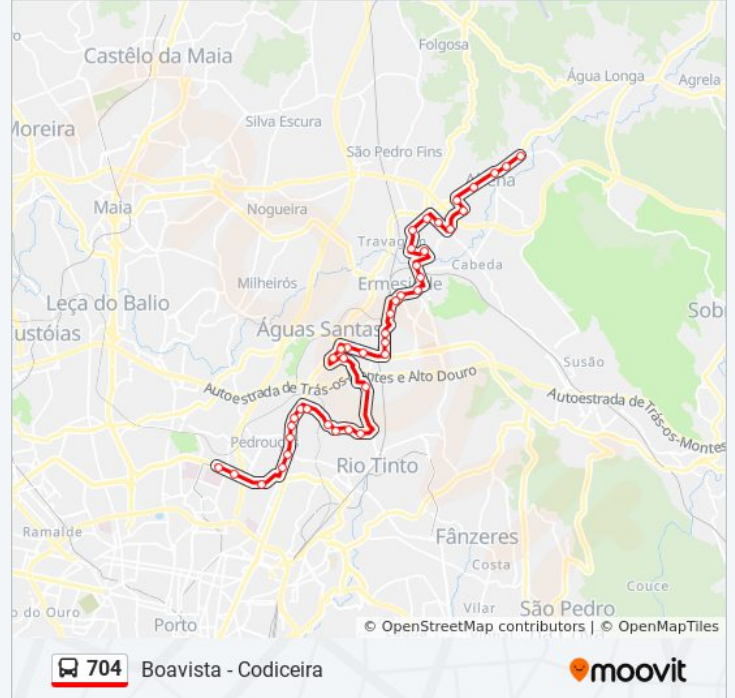

Passarias

R. Funda

D.Afonso Henriques

Fonte

Alfena

Alex. Herculano

Codiceira (Largo)

Os horários e mapas de rotas de autocarro de(o) 704 estão disponíveis num PDF off-line em [moovitapp.com](https://moovitapp.com). Utilize o [App Moovit](#) para ver os horários em tempo real de autocarros, comboios, metro bem como as instruções passo a passo para todos os transportes públicos de(o) Porto, Braga e Vila Real