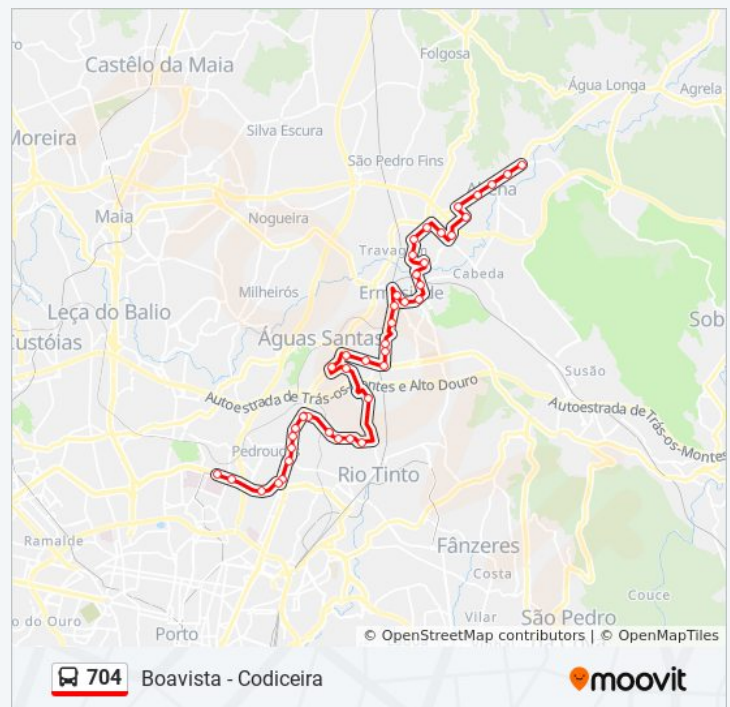

Codiceira (Largo)→Hospital São João  
(Circunvalação) - Horário da rota:

Segunda-feira	21:30
Terça-feira	21:30
Quarta-feira	21:30
Quinta-feira	21:30
Sexta-feira	21:30
Sábado	21:30
Domingo	21:30

**704 autocarro - Informações**

**Direção:** Codiceira (Largo)→Hospital São João  
(Circunvalação)

**Paragens:** 40

**Duração da viagem:** 35 min

**Resumo da linha:**

Crespo

Giesta

Triana

Areosa (Feira)