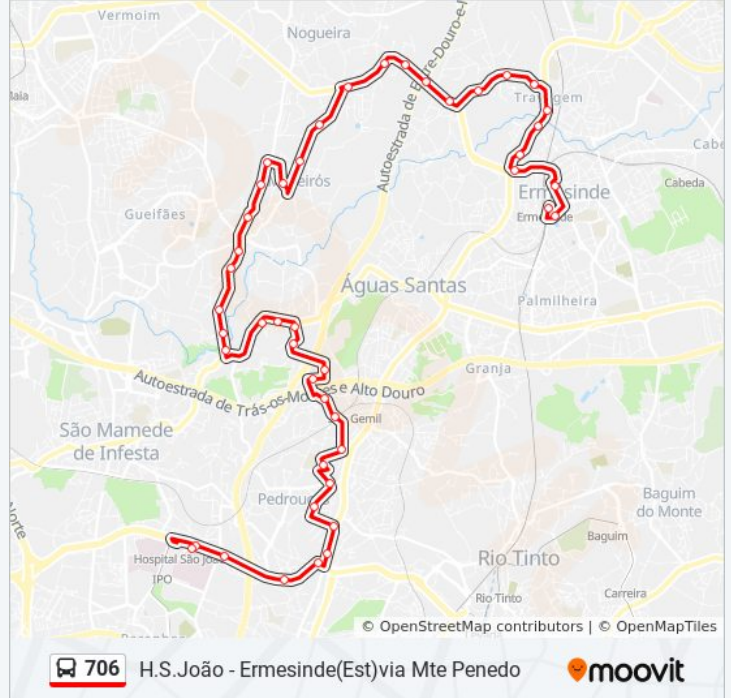

Primavera

Monte Penedo

Zona Industrial

Aldeia Nova

Centro Saúde

R. Conchas

706 autocarro - Horários

Ermesinde (Estação)→Hospital São João (Metro) - Horário da rota:

Direção: Ermesinde (Estação)→Hospital São João (Metro)

Paragens: 45

Duração da viagem: 38 min

Resumo da linha:

Arroteia
 Vessada
 Agra
 1º de Maio
 Rod. Gonçalves Lage (Oeste)
 Terramonte
 Parada
 Rod. Gonçalves Lage (Este)
 Gago Coutinho
 Formigueiro
 Sra. da Guadalupe
 Dr. Carlos Felgueiras
 5 de Outubro
 D.Dinis
 S.Gemil (Caminho Ferro)
 Gil Vicente
 Pedro Ivo
 Tv.Nova da Giesta
 Humberto Delgado
 Areosa (Feira)
 Areosa (Mercado)
 Areosa
 Enxurreiras
 Asprela
 Hospital São João (Circunvalação)
 Hospital São João (Metro)