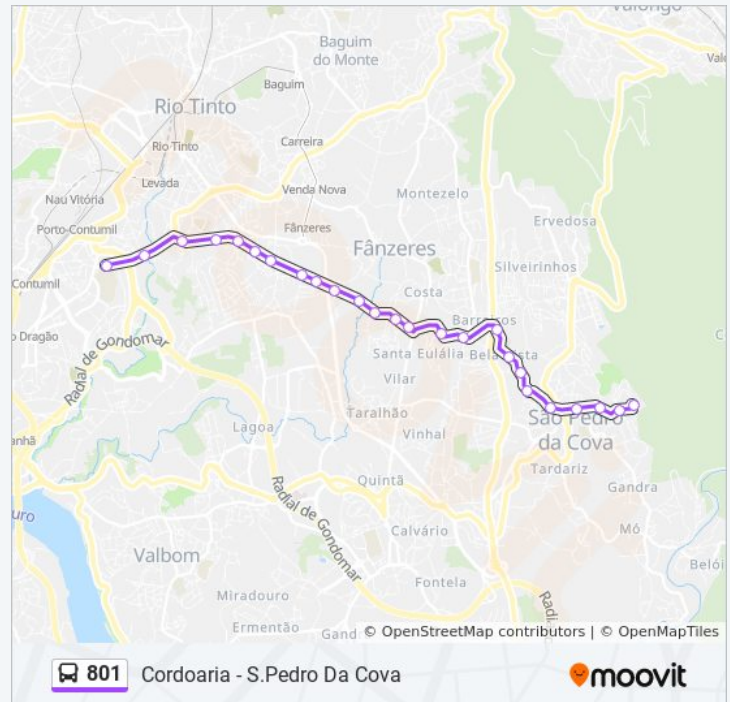

Barreiros

Alto da Serra

Bela Vista

Curva do 30

Belo Horizonte

Covilhã

Rio Ferreira

S. Pedro da Cova

Passal

S.Pedro C. /Passal

801 autocarro - Informações

Direção: S. Roque→S.Pedro C. /Passal

Paragens: 25

Duração da viagem: 15 min

Resumo da linha:

Sentido: S.Pedro C. /Passal→Cordoaria

43 paragens

[VER HORÁRIO DA LINHA](#)

S.Pedro C. /Passal

Passal

S. Pedro da Cova

Rio Ferreira

Covilhã

Belo Horizonte