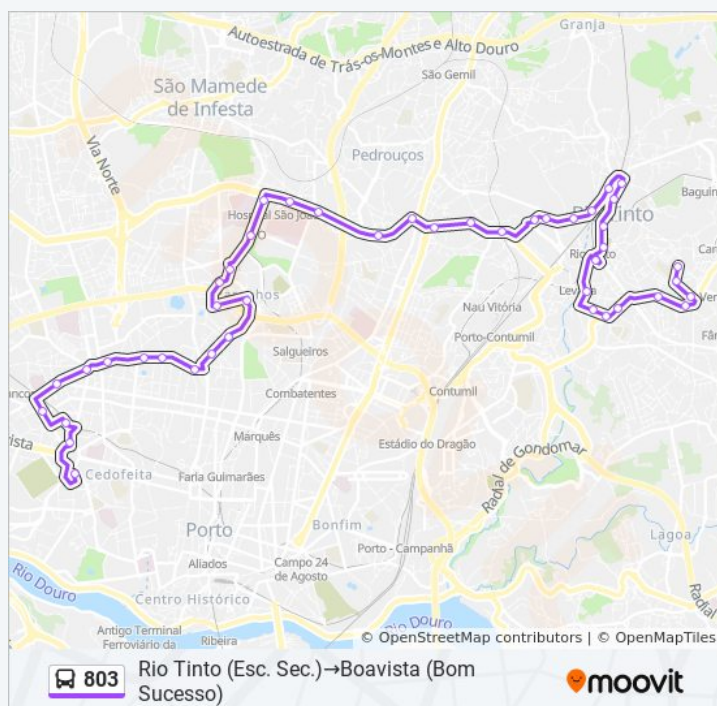

Duração da viagem: 46 min
Resumo da linha:

Igreja Rio Tinto 1

Lourinha

Perlinhas

Rio Tinto (Estação)

Rio Tinto (Estação)

Bazar

Sistelo

Castanheira

Estrada Nova

Rebordãos

Varziela

Rot. da Areosa

Areosa

Enxurreiras

Asprela

Hospital São João (Circunvalação)

Instituto de Oncologia

Campus S. João

Isep/Agra

Almeida Valente

Universidade Fernando Pessoa

Igreja de Paranhos

Lgo.Campo Lindo

Campo Lindo

Vale Formoso

Silva Porto

Bica Velha

Natária

Carvalhido

Casa de Saúde da Boavista

Moreira Sá

Casa da Música (Metro)

Boavista (Cemitério)