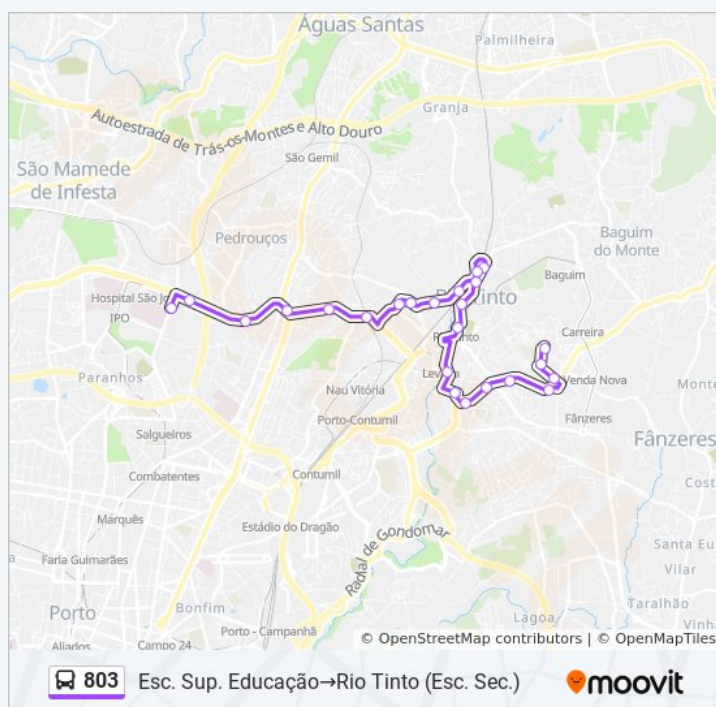

Sá de Miranda

Esc.Sec.De Rio Tinto

Rio Tinto (Esc. Sec.)

### 803 autocarro - Informações

**Direção:** Esc. Sup. Educação→Rio Tinto (Esc. Sec.)

**Paragens:** 24

**Duração da viagem:** 19 min

**Resumo da linha:**