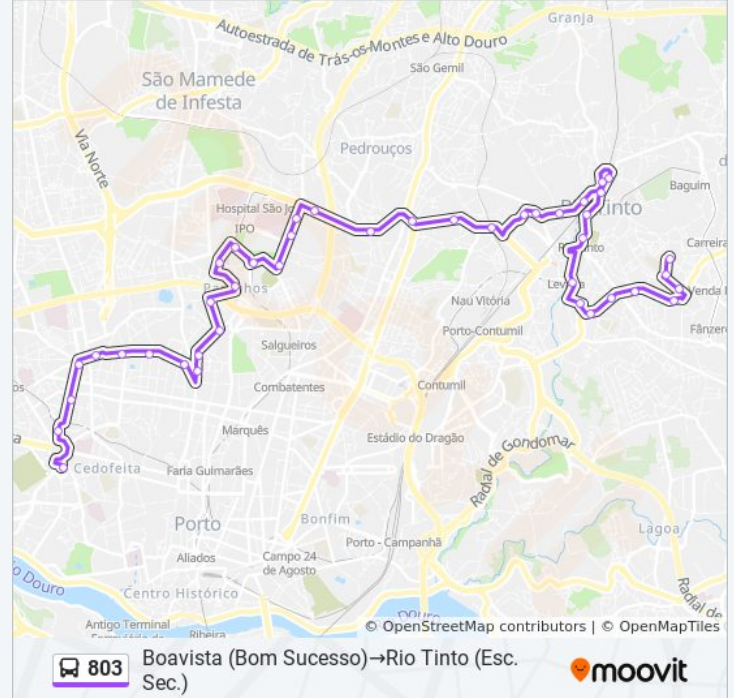

### 803 autocarro - Informações

**Direção:** Boavista (Bom Sucesso)→Rio Tinto (Esc. Sec.)

**Paragens:** 42

**Duração da viagem:** 44 min

**Resumo da linha:**

Asprela

Enxurreiras

Areosa

Varziela

Rebordãos

Estrada Nova

Castanheira

Sistelo

Bazar

Rio Tinto (Estação)

Rio Tinto (Estação)

Perlinhas

Lourinha

Piscinas

Centro de Saúde de Rio Tinto

David Correia da Silva

Sr. do Calvário

Chão Verde

Cavada Nova

S. Sebastião

Sá de Miranda

Esc.Sec.De Rio Tinto

Rio Tinto (Esc. Sec.)

**Sentido: Esc. Sup. Educação→Rio Tinto (Esc. Sec.)**

24 paragens

[VER HORÁRIO DA LINHA](#)

Esc. Sup. Educação