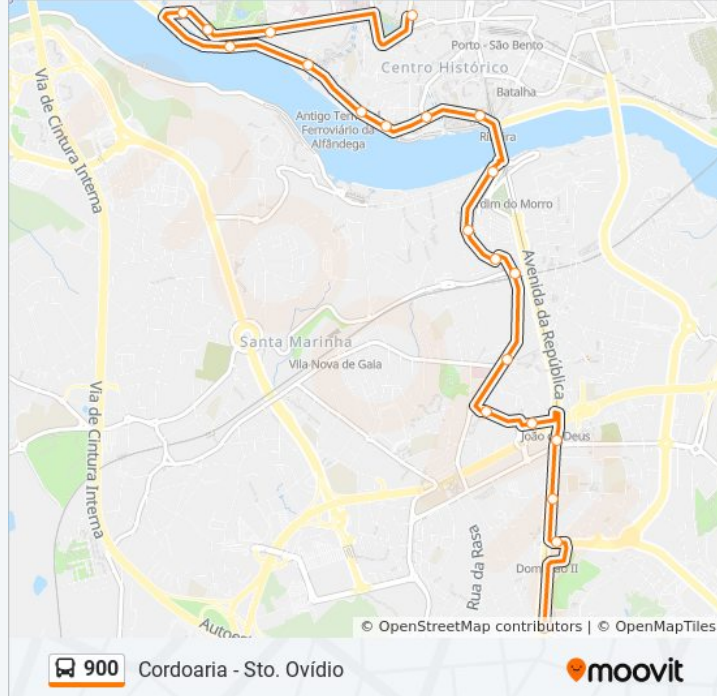

Entre Quintas

Palácio

Hospital de Santo António

Cordoaria

Os horários e mapas de rotas de autocarro de(o) 900 estão disponíveis num PDF off-line em moovitapp.com. Utilize o [App Moovit](#) para ver os horários em tempo real de autocarros, comboios, metro bem como as instruções passo a passo para todos os transportes públicos de(o) Porto, Braga e Vila Real

[Acerca do Moovit](#) • [Soluções MaaS](#) • [Países suportados](#) • [Comunidade Mooviter](#)

© 2024 Moovit - Todos os direitos reservados

Verificar horários d chegada