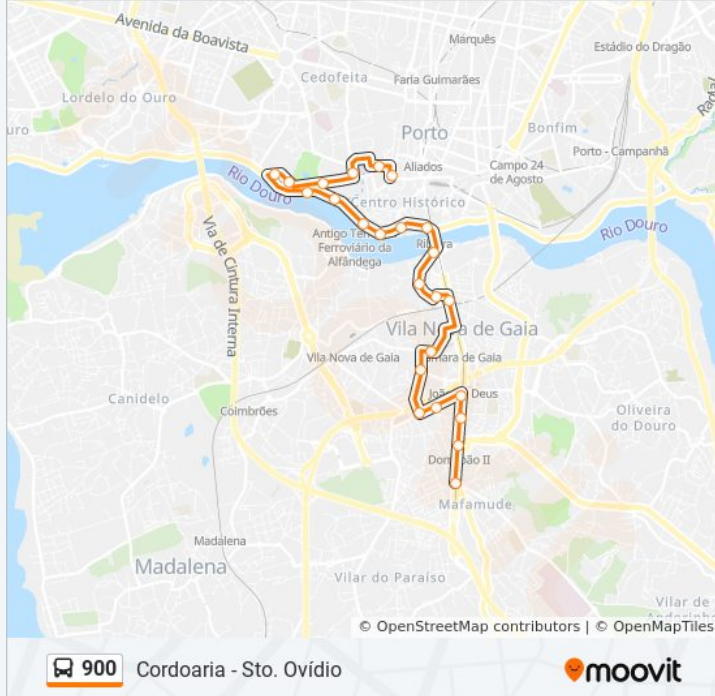

A linha 900 (autocarro) - Cordoaria - Santo Ovídio tem 2 rotas. Nos dias de semana, os horários em que está operacional são:

(1) Cordoaria→Santo Ovídio: 06:05 - 20:55(2) Santo Ovídio→Cordoaria: 06:10 - 20:50

**900 autocarro - Horários**

Cordoaria→Santo Ovídio - Horário da rota:

|               |               |
|---------------|---------------|
| Segunda-feira | 06:05 - 20:55 |
| Terça-feira   | 06:05 - 20:55 |
| Quarta-feira  | 06:05 - 20:55 |
| Quinta-feira  | 06:05 - 20:55 |
| Sexta-feira   | 06:45 - 20:55 |
| Sábado        | 06:45 - 20:55 |
| Domingo       | 06:45 - 20:55 |

**900 autocarro - Informações****Direção:** Cordoaria→Santo Ovídio**Paragens:** 25**Duração da viagem:** 38 min**Resumo da linha:**

Parque da República

Biblioteca de Gaia

D. João II (Metro)

Santo Ovídio