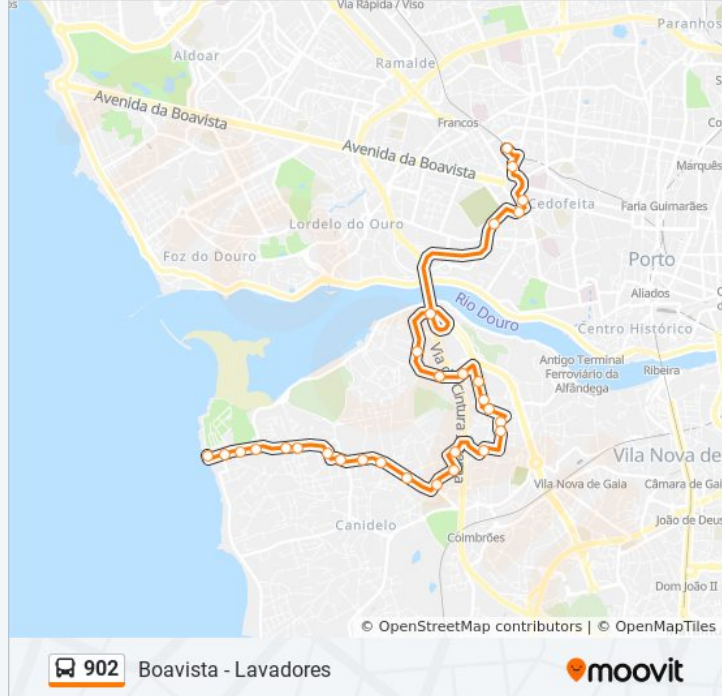

28 de Janeiro

Camilo Castelo Branco

Arrábida Shopping

Jardins da Arrábida

Chãs

Nó Candal

Gonçalo Sampaio

Boavista (Bom Sucesso)

Boavista (Bom Sucesso)

Boavista (Casa da Música)

Casa da Música (Metro)

Os horários e mapas de rotas de autocarro de(o) 902 estão disponíveis num PDF off-line em moovitapp.com. Utilize o [App Moovit](#) para ver os horários em tempo real de autocarros, comboios, metro bem como as instruções passo a passo para todos os transportes públicos de(o) Porto, Braga e Vila Real

[Acerca do Moovit](#) • [Soluções MaaS](#) • [Países suportados](#) • [Comunidade Mooviter](#)

© 2024 Moovit - Todos os direitos reservados

Verificar horários d echegada