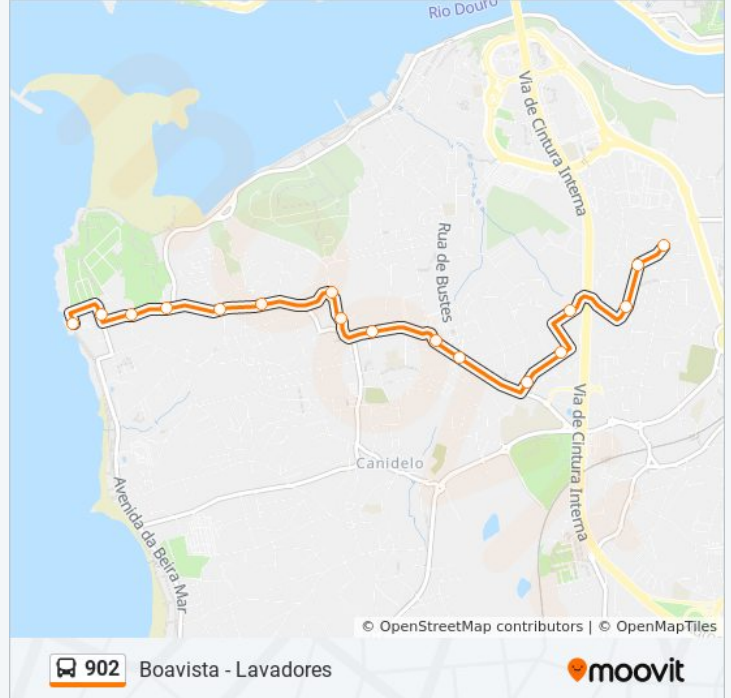

**902 autocarro - Informações**

**Direção:** Casa da Música (Metro)→Lavadores (Praia)

**Paragens:** 29

**Duração da viagem:** 32 min

**Resumo da linha:**

 [Mapa da linha do autocarro 902.](#)

Sport Clube Canidelo

### 902 autocarro - Horários

L.Go Montinho→Lavadores (Praia) - Horário da rota:

Segunda-feira	05:40
Terça-feira	05:40
Quarta-feira	05:40
Quinta-feira	05:40
Sexta-feira	05:40
Sábado	05:40
Domingo	05:50

### 902 autocarro - Informações

**Direção:** L.Go Montinho→Lavadores (Praia)

**Paragens:** 17

**Duração da viagem:** 12 min

**Resumo da linha:**

**Sentido: Lavadores (Praia)→Casa da Música (Metro)**

29 paragens

**902 autocarro - Informações**

**Direção:** Lavadores (Praia)→Casa da Música (Metro)

**Paragens:** 29

**Duração da viagem:** 33 min

**Resumo da linha:**

28 de Janeiro

Camilo Castelo Branco

Arrábida Shopping