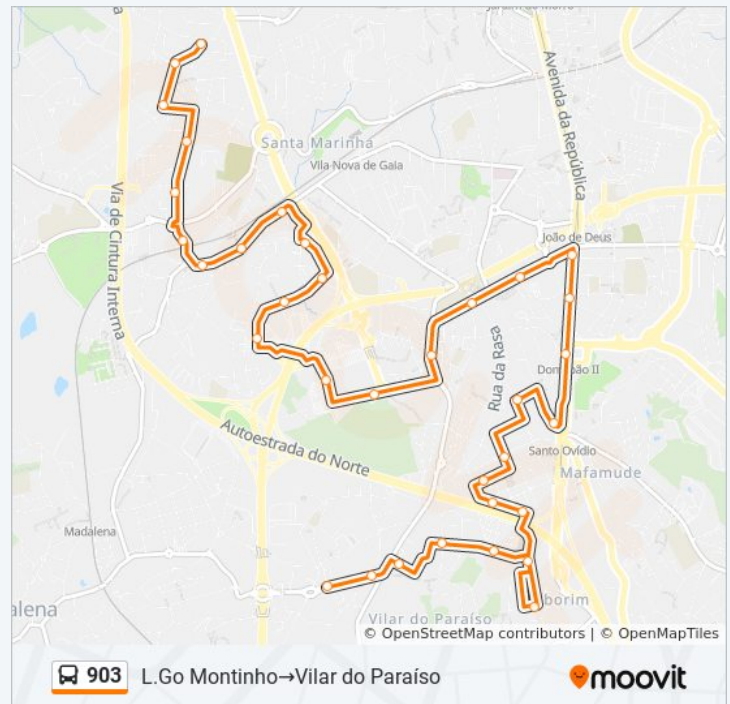

Quinta-feira	05:40
Sexta-feira	05:50
Sábado	05:50
Domingo	Não Operacional

903 autocarro - Informações

Direção: L.Go Montinho→Vilar do Paraíso

Paragens: 34

Duração da viagem: 30 min

Resumo da linha:

Sentido: Vilar do Paraíso→Casa da Música (Metro) (Metro)

903 autocarro - Horários

Vilar do Paraíso→Casa da Música (Metro) - Horário da rota:

Segunda-feira	00:23 - 23:23
Terça-feira	00:03 - 23:23
Quarta-feira	00:03 - 23:23
Quinta-feira	00:03 - 23:23
Sexta-feira	00:03 - 23:23
Sábado	00:03 - 23:23
Domingo	00:03 - 22:43

903 autocarro - Informações

Direção: Vilar do Paraíso→Casa da Música (Metro)

Paragens: 49

Duração da viagem: 57 min

Resumo da linha:

Arco do Prado

Cemitério Sta. Marinha

B.V.Coimbrões