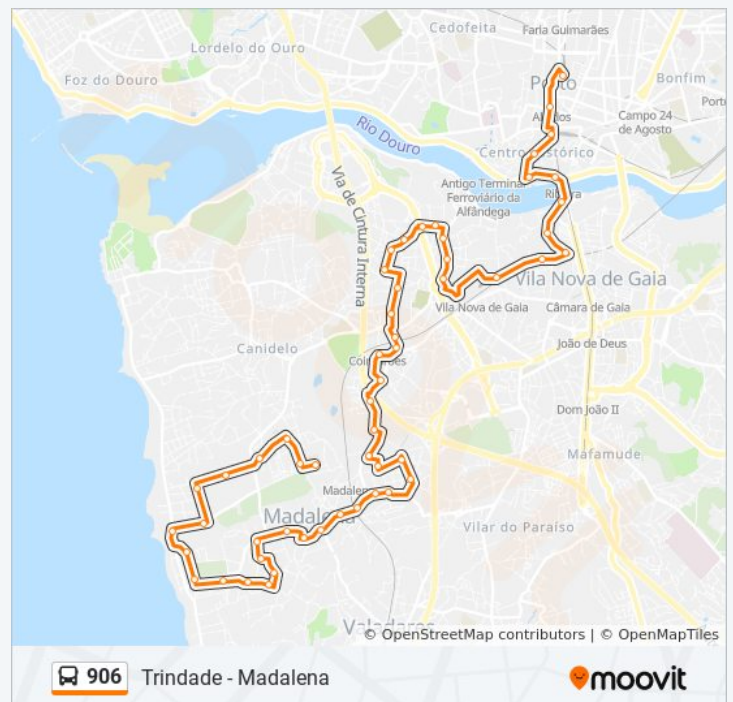

906

Trindade - Madalena

Obter A Aplicação

A linha 906 (autocarro) - Trindade - Madalena tem 2 rotas. Nos dias de semana, os horários em que está operacional são:

(1) Madalena→Trindade: 06:10 - 23:30(2) Trindade→Madalena: 00:15 - 22:45

**906 autocarro - Horários**

Trindade→Madalena - Horário da rota:

Segunda-feira	01:15 - 22:45
Terça-feira	00:15 - 22:45
Quarta-feira	00:15 - 22:45
Quinta-feira	00:15 - 22:45
Sexta-feira	00:15 - 22:45
Sábado	00:15 - 22:45
Domingo	00:15 - 22:45

**906 autocarro - Informações**

**Direção:** Trindade→Madalena

**Paragens:** 52

**Duração da viagem:** 49 min

**Resumo da linha:**

Pitada  
Rego D'Água  
Nova Lisboa  
Praceta Oliveiras  
Maninho  
Gomes Júnior  
Aguim  
Isolino Sousa  
Cabine  
José Poças  
Tv. Loureiro  
Tv. Aldeia Nova  
Carvalho  
Aldeia Nova  
Nazarães  
R.Marinha  
Praia Madalena Sul  
Moinho Vento  
Cerro  
Parque Campismo  
R.Chaquedas  
Alto Chaquedas  
R. Zambueiras  
R.Rodelo  
Madalena (Escolas)  
Madalena