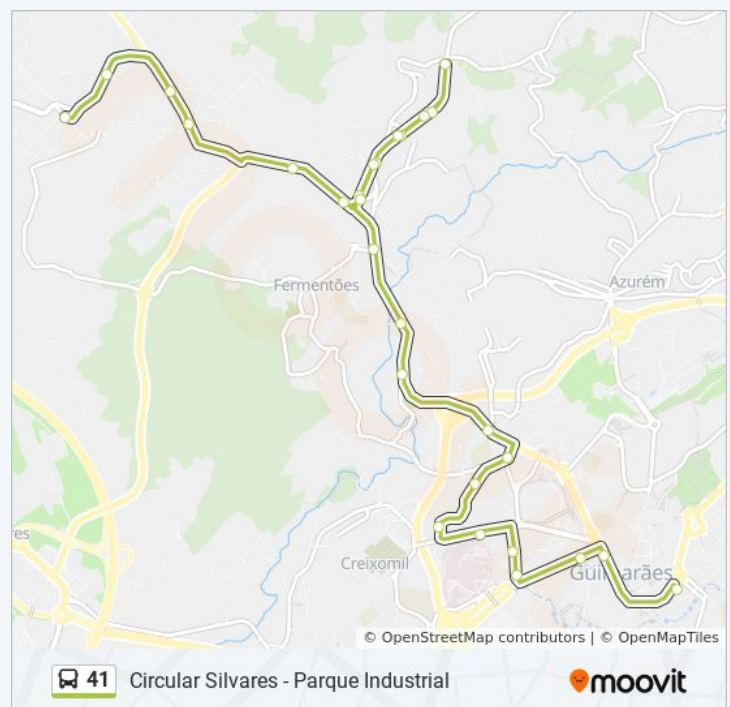

#### 41 autocarro - Informações

**Direção:** S. Dâmaso Sul

**Paragens:** 28

**Duração da viagem:** 27 min

**Resumo da linha:**

Os horários e mapas de rotas de autocarro de(o) 41 estão disponíveis num PDF off-line em [moovitapp.com](https://moovitapp.com). Utilize o [App Moovit](#) para ver os horários em tempo real de autocarros, comboios, metro bem como as instruções passo a passo para todos os transportes públicos de(o) Porto, Braga e Vila Real