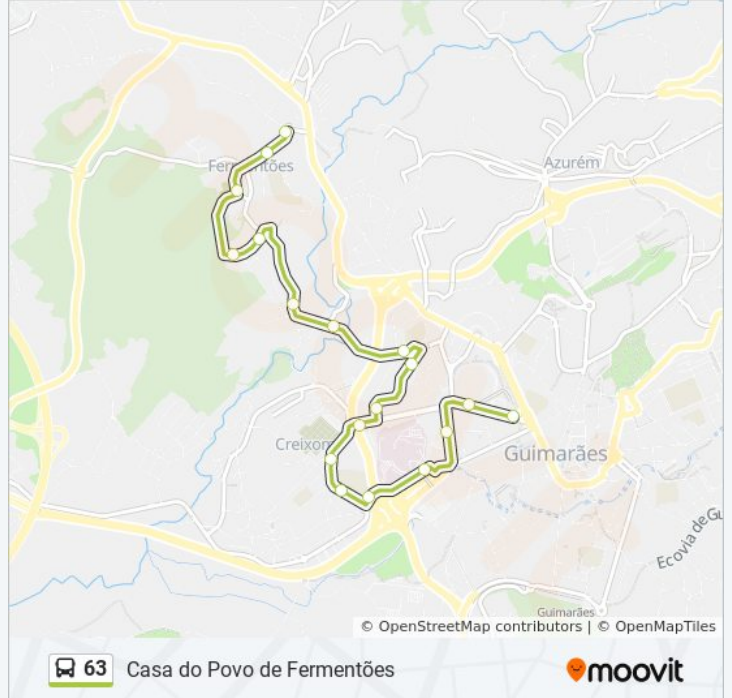

Sentido: Casa do Povo de Fermentões

18 paragens

[VER HORÁRIO DA LINHA](#)

S. Gonçalo
Estádio
Avenida de Londres
Hospital
Rot. Cuteleiros
Eb23 D. Afonso Henriques
Alto da Bandeira
Cemitério da Atougua
Atougua
Associação Artística Vimaranense
Eb1/Ji Silveira
Fervenças
Carvalha
Penassol
Grisel
Igreja de Fermentões
Eb23 Fernando Távora
Casa do Povo de Fermentões

63 autocarro - Horários

Casa do Povo de Fermentões - Horário da rota:

Segunda-feira	07:20 - 19:20
Terça-feira	07:20 - 19:20
Quarta-feira	07:20 - 19:20
Quinta-feira	07:20 - 19:20
Sexta-feira	07:30 - 18:00
Sábado	07:30 - 18:00
Domingo	07:30 - 18:00

63 autocarro - Informações

Direção: Casa do Povo de Fermentões

Paragens: 18

Duração da viagem: 13 min

Resumo da linha:

Sentido: S.Gonçalo

17 paragens

[VER HORÁRIO DA LINHA](#)