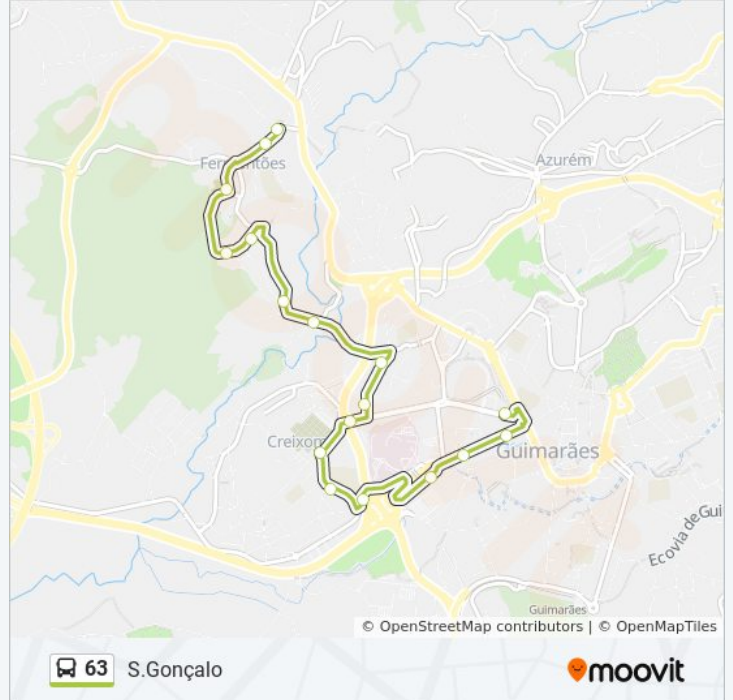

S. Gonçalo

63 autocarro - Horários

S.Gonçalo - Horário da rota:

Segunda-feira	07:40 - 19:40
Terça-feira	07:40 - 19:40
Quarta-feira	07:40 - 19:40
Quinta-feira	07:40 - 19:40
Sexta-feira	07:45 - 18:15
Sábado	07:45 - 18:15
Domingo	07:45 - 18:15

63 autocarro - Informações

Direção: S.Gonçalo

Paragens: 17

Duração da viagem: 13 min

Resumo da linha:

Os horários e mapas de rotas de autocarro de(o) 63 estão disponíveis num PDF off-line em moovitapp.com. Utilize o [App Moovit](#) para ver os horários em tempo real de autocarros, comboios, metro bem como as instruções passo a passo para todos os transportes públicos de(o) Porto, Braga e Vila Real