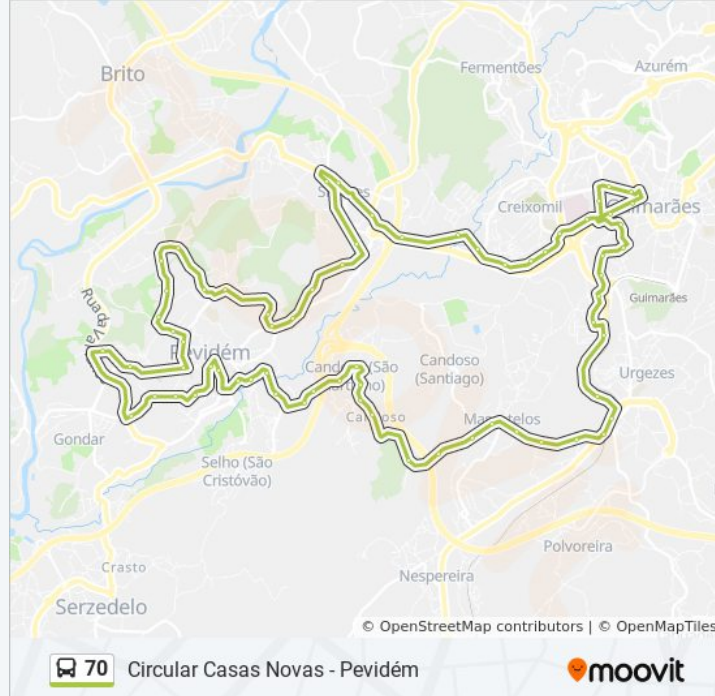

Circular | Casas Novas - Pevidém

[Obter A Aplicação](#)

A linha 70 de autocarro (Circular | Casas Novas - Pevidém) tem uma rota. Para os dias de semana regulares, o seu horário de funcionamento é:

(1) Circular Casas Novas - Pevidém: 06:30 - 19:30

C. Recreativo de Candoso S. Martinho

Sernande

Cemitério de Candoso S. Martinho

Pipe-Areosa

Candoso de Baixo

Sezim

P. Industrial Sezim

Parque de Lazer Santo Amaro

Santo Amaro

Cruzeiro de STo. Amaro

Vista Alegre

Estoleiros

Fábrica Asa

Rodovia de Covas (Covas (Estação))

Rodovia de Covas (Fundevila)

Rodovia de Covas (Ctt)