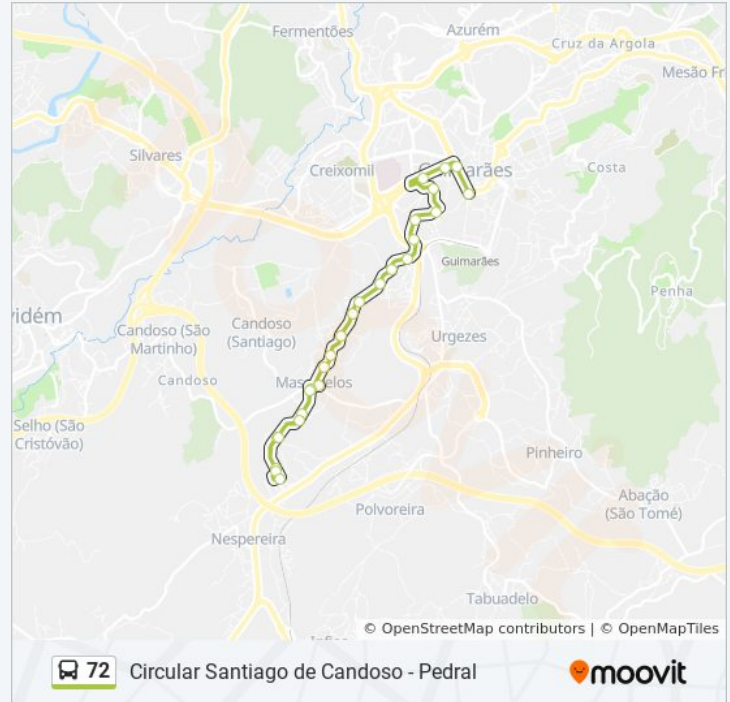

### 72 autocarro - Informações

**Direção:** Toural

**Paragens:** 18

**Duração da viagem:** 12 min

**Resumo da linha:**

Os horários e mapas de rotas de autocarro de(o) 72 estão disponíveis num PDF off-line em [moovitapp.com](https://moovitapp.com). Utilize o [App Moovit](#) para ver os horários em tempo real de autocarros, comboios, metro bem como as instruções passo a passo para todos os transportes públicos de(o) Porto, Braga e Vila Real