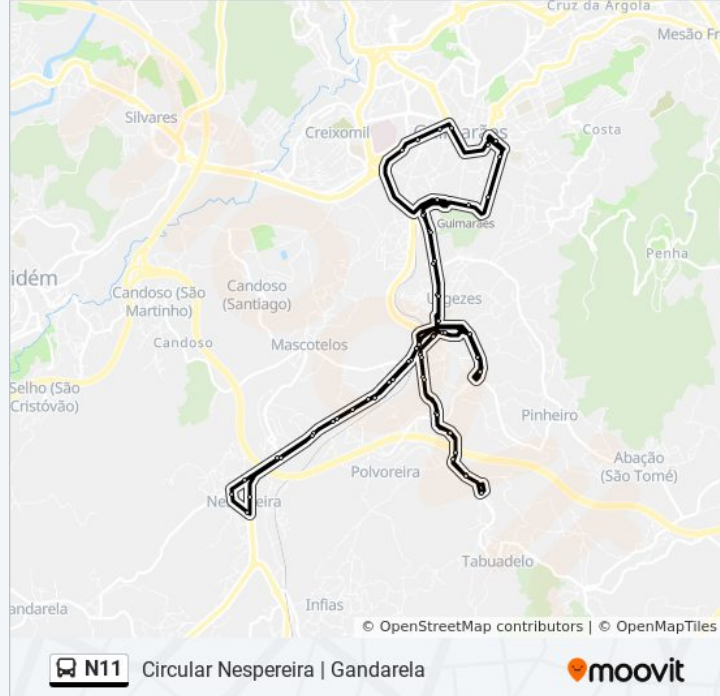

Eb1 de Nespereira

Alvarinho

Rotunda de Nespereira

Nespereira (Igreja)

Calçada

Ribeiro de Baixo

Pego

Pocinhas

Valinha

Mirante

Fábrica Asa

Rodovia de Covas (Covas (Estação))

Vila Chã

Portagem Sul

Rot. N. Sra. Remédios

N. Sra. Remédios

Bairro dos Cegos

Covas (Estação)

Lameiras

Eb1 Polvoreira

Casarão

Cerca

Carvalhos

Largo dos Carvalhos

Carvalhos

Cerca

Casarão

Eb1 Polvoreira

Lameiras

Covas (Estação)

Bairro dos Cegos

Eb23 Gil Vicente

Vaca Negra