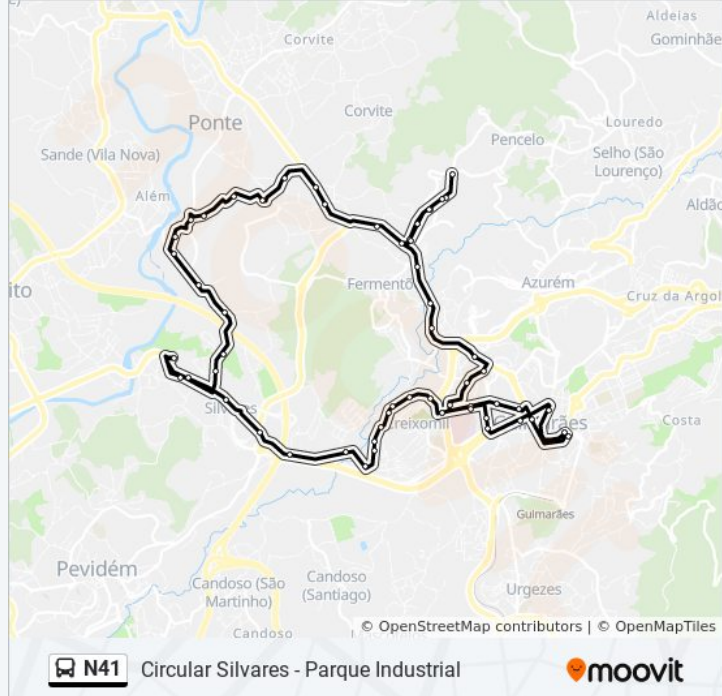

Trigais

Bairro Sta. Maria

Gandra

Serzedo

Valboa

Capela de Campelos

Monte do Padrão

Pouve

Miogo

P. Industrial Ponte (Rot. Poente)

P. Industrial Ponte (Rot. Nascente)

Subdevesa

Castelães de Além

Paço de Toriz

Bacoreira

Motelo

Motelo

Melreira de Fora

Bouças do Fundo

Vilar

Vilar (Cruz.)

Vilar

Bouças do Fundo

Melreira de Fora

Motelo

Santa Eulália

Caneiros

Trandes

Fernando Pessoa

Igreja N. Sra. Conceição

Associação Artística Vimaranesa

Atouguia

Feijoeira