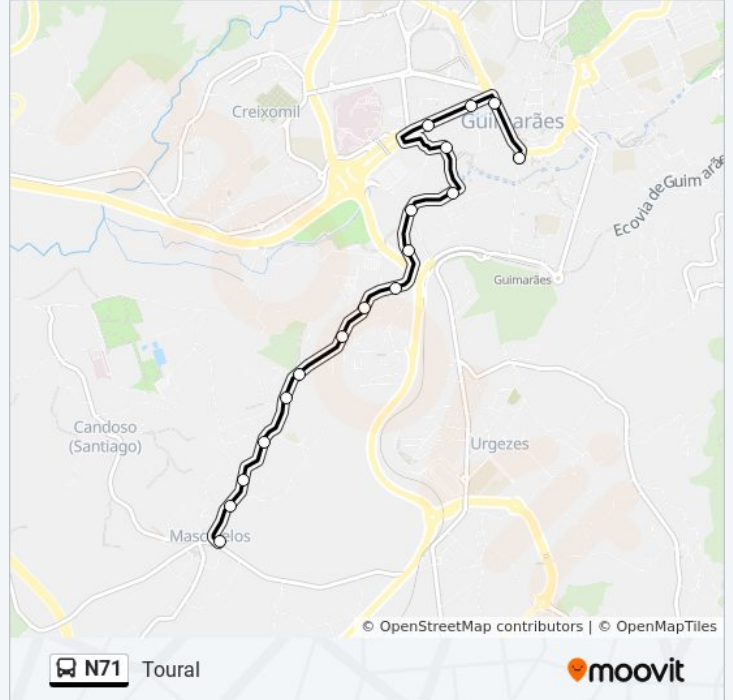

## N71 autocarro - Horários

Toural - Horário da rota:

Segunda-feira	20:30
Terça-feira	20:30
Quarta-feira	20:30
Quinta-feira	20:30
Sexta-feira	20:30
Sábado	20:30
Domingo	20:30

## N71 autocarro - Informações

**Direção:** Toural

**Paragens:** 17

**Duração da viagem:** 15 min

**Resumo da linha:**

Os horários e mapas de rotas de autocarro de(o) N71 estão disponíveis num PDF off-line em [moovitapp.com](https://moovitapp.com). Utilize o [App Moovit](#) para ver os horários em tempo real de autocarros, comboios, metro bem como as instruções passo a passo para todos os transportes públicos de(o) Porto, Braga e Vila Real