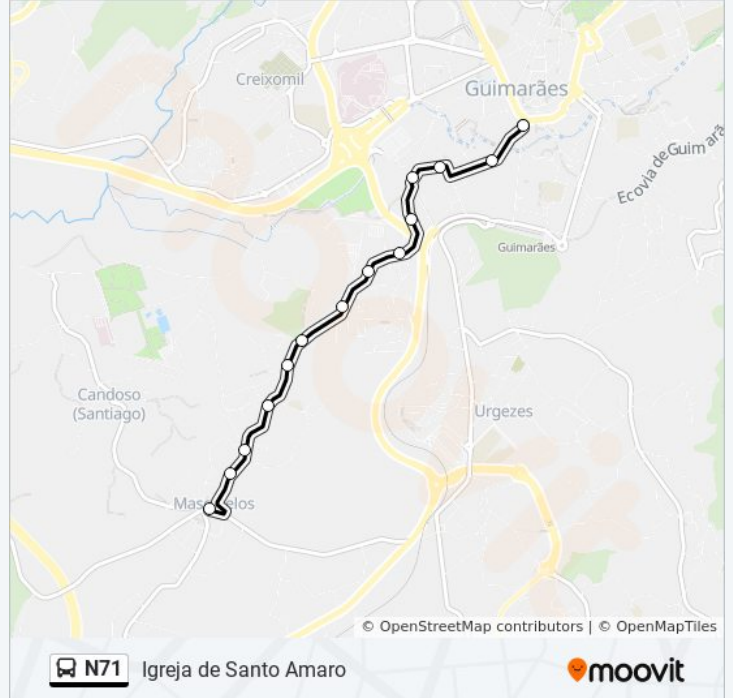

Robalo

Boucinha

Eb1 Mascotelos

Bogalhós

S. Vicente

Igreja de Santo Amaro

**N71 autocarro - Horários**

Igreja de Santo Amaro - Horário da rota:

Segunda-feira	20:10 - 22:30
Terça-feira	20:10 - 22:30
Quarta-feira	20:10 - 22:30
Quinta-feira	20:10 - 22:30
Sexta-feira	20:10
Sábado	20:10
Domingo	20:10

**N71 autocarro - Informações****Direção:** Igreja de Santo Amaro**Paragens:** 14**Duração da viagem:** 13 min**Resumo da linha:**