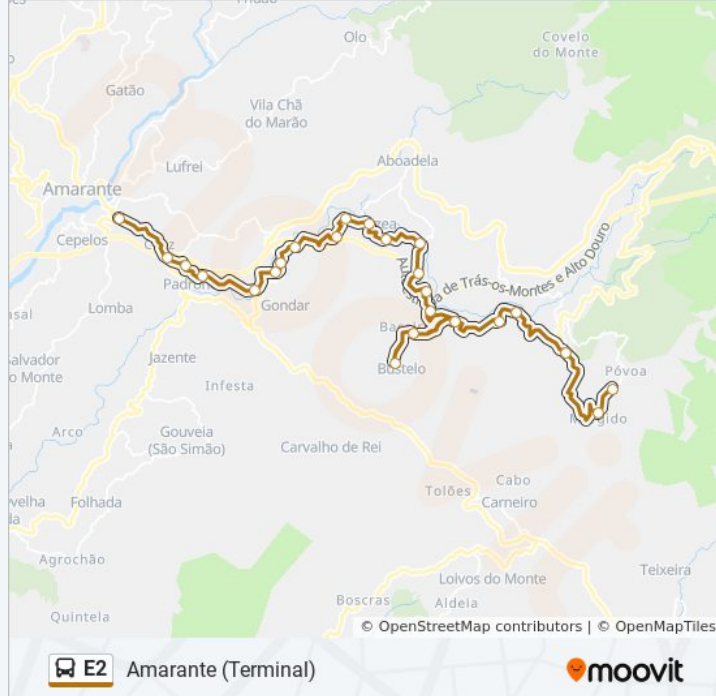

## Amarante (Terminal)

[Obter A Aplicação](#)

A linha E2 (autocarro) - Amarante (Terminal) tem 2 rotas. Nos dias de semana, os horários em que está operacional são:

(1) Amarante (Terminal): 07:00(2) Granja: 18:30

Utilize a aplicação Moovit para encontrar a estação de autocarro (E2) perto de si e descubra quando é que vai chegar o próximo autocarro de E2.

**Sentido: Amarante (Terminal)**

33 paragens

[VER HORÁRIO DA LINHA](#)

**E2 autocarro - Informações****Direção:** Amarante (Terminal)**Paragens:** 33**Duração da viagem:** 45 min**Resumo da linha:**

Vilela  
Rio  
Vila Seca  
Rio  
Vilela  
Gondar (Igreja)  
Gondar  
Larim  
Rua do Olival  
Padronelo (Devesa)  
Padronelo (X)  
Queimado (Terminal Rodoviário)