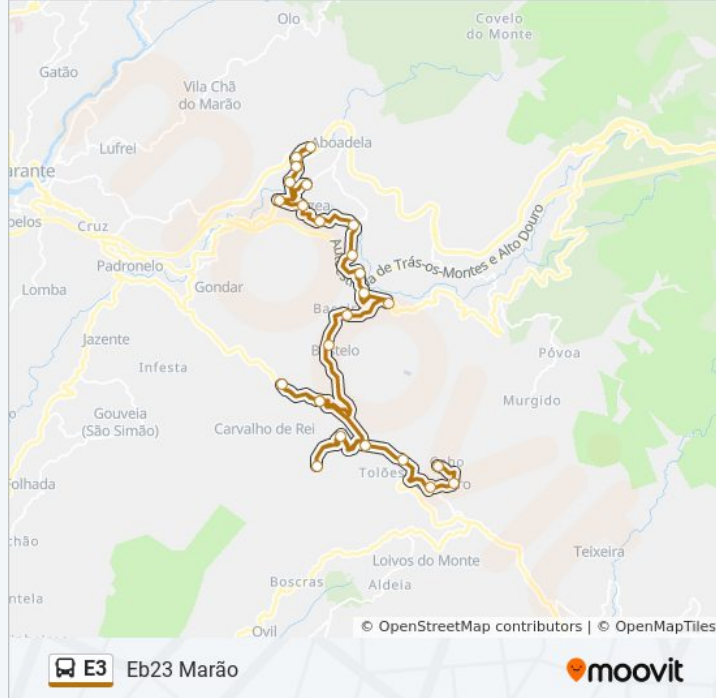

S. Vicencio

Várzea

Paredes Secos

Sanche (X)

Cabo de Vila

Sanche

Campo de Vilar

Sanche

Cabo de Vila

Sanche (X)

Escola EB 2/3 do Marão

Os horários e mapas de rotas de autocarro de(o) E3 estão disponíveis num PDF off-line em moovitapp.com. Utilize o [App Moovit](https://moovitapp.com) para ver os horários em tempo real de autocarros, comboios, metro bem como as instruções passo a passo para todos os transportes públicos de(o) Porto, Braga e Vila Real

[Acerca do Moovit](#) • [Soluções MaaS](#) • [Países suportados](#) • [Comunidade Mooviter](#)

© 2024 Moovit - Todos os direitos reservados

Verificar horários d echegada