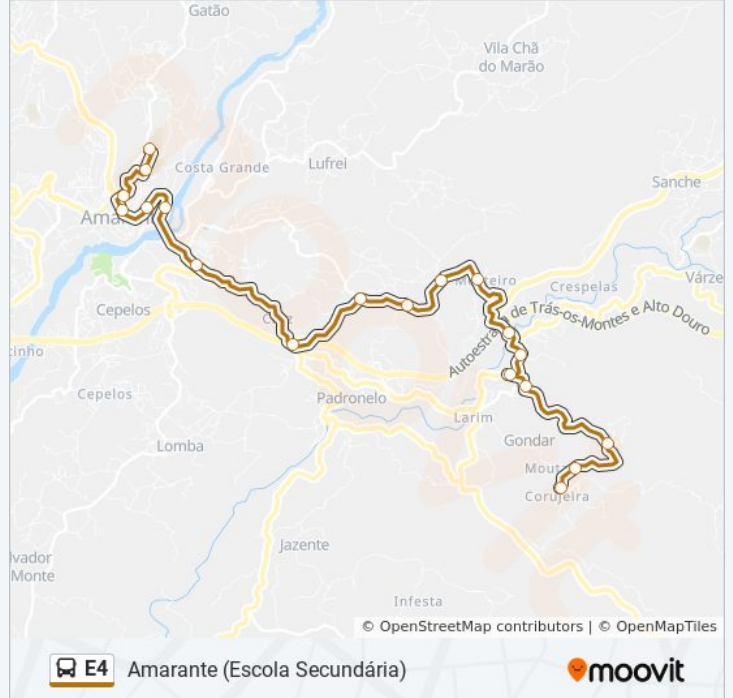

Sentido: Amarante (Terminal)

13 paragens

[VER HORÁRIO DA LINHA](#)

Vila Seca
Rio
Vilela
Gondar (Igreja)
Gondar
Areias
Quintã
Mosteiro
Quinta de Marancinho
Aldeia
Rua dos Sobreiros
Padronelo (X)
Queimado (Terminal Rodoviário)

E4 autocarro - Horários

Amarante (Terminal) - Horário da rota:

Segunda-feira	14:00
Terça-feira	14:00
Quarta-feira	14:00
Quinta-feira	14:00
Sexta-feira	14:00
Sábado	Não Operacional
Domingo	Não Operacional

E4 autocarro - Informações

Direção: Amarante (Terminal)

Paragens: 13

Duração da viagem: 17 min

Resumo da linha: