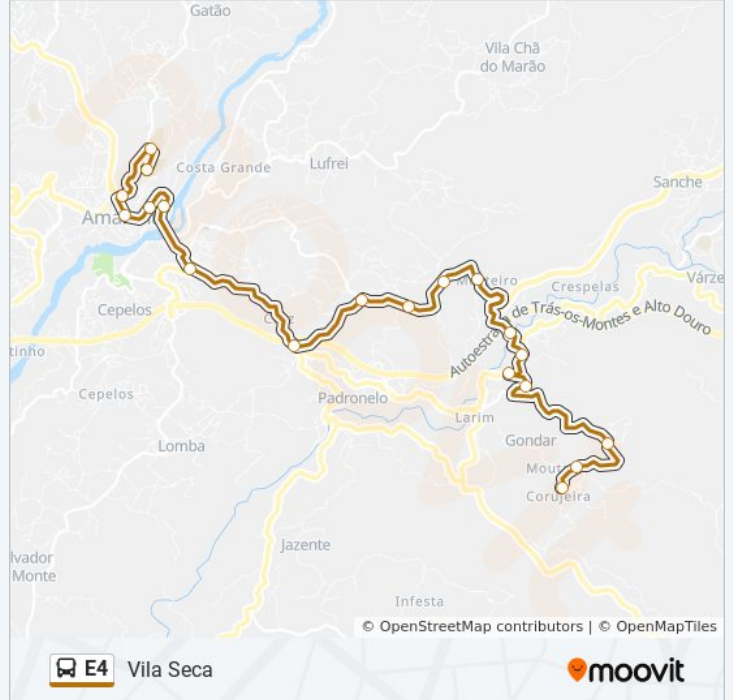

Amarante (Escola Secundária)

[Ver No Modo Website](#)

A linha E4 (autocarro) - Amarante (Escola Secundária) tem 3 rotas. Nos dias de semana, os horários em que está operacional são:

(1) Amarante (Escola Secundária): 07:40 - 12:50(2) Amarante (Terminal): 14:00(3) Vila Seca: 11:30 - 18:25

E4 autocarro - Informações

Direção: Amarante (Terminal)

Paragens: 13

Duração da viagem: 17 min

Resumo da linha:

Sentido: Vila Seca

19 paragens

[VER HORÁRIO DA LINHA](#)

E4 autocarro - Horários

Vila Seca - Horário da rota:

Segunda-feira	11:30 - 18:25
Terça-feira	11:30 - 18:25
Quarta-feira	11:30 - 18:25
Quinta-feira	11:30 - 18:25
Sexta-feira	11:30 - 18:25
Sábado	Não Operacional
Domingo	Não Operacional

E4 autocarro - Informações

Direção: Vila Seca

Paragens: 19

Duração da viagem: 24 min

Resumo da linha:

Os horários e mapas de rotas de autocarro de(o) E4 estão disponíveis num PDF off-line em moovitapp.com. Utilize o [App Moovit](#) para ver os horários em tempo real de autocarros, comboios, metro bem como as instruções passo a passo para todos os transportes públicos de(o) Porto, Braga e Vila Real