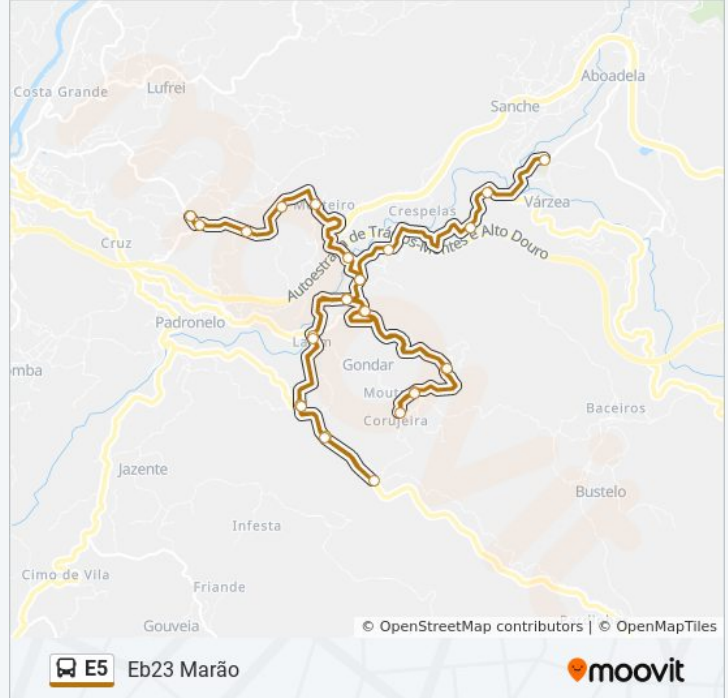

Vilela

Gondar (Igreja)

Areias

Chedas

Crespelos

Paredes Secas

Escola EB 2/3 do Marão

Sentido: Moure

28 paragens

[VER HORÁRIO DA LINHA](#)

Escola EB 2/3 do Marão

Paredes Secas

Crespelos

Chedas

Areias

Gondar

Gondar (Igreja)

Vilela

Rio

Vila Seca

Rio

Vilela

Gondar (Igreja)

Larim

Cavalinho (X)

Cabana

Escondidinho

Cabana

E5 autocarro - Horários

Moure - Horário da rota:

Segunda-feira	16:30
Terça-feira	16:30
Quarta-feira	16:30
Quinta-feira	16:30
Sexta-feira	16:30
Sábado	Não Operacional
Domingo	Não Operacional

E5 autocarro - Informações

Direção: Moure

Paragens: 28

Duração da viagem: 40 min

Resumo da linha: