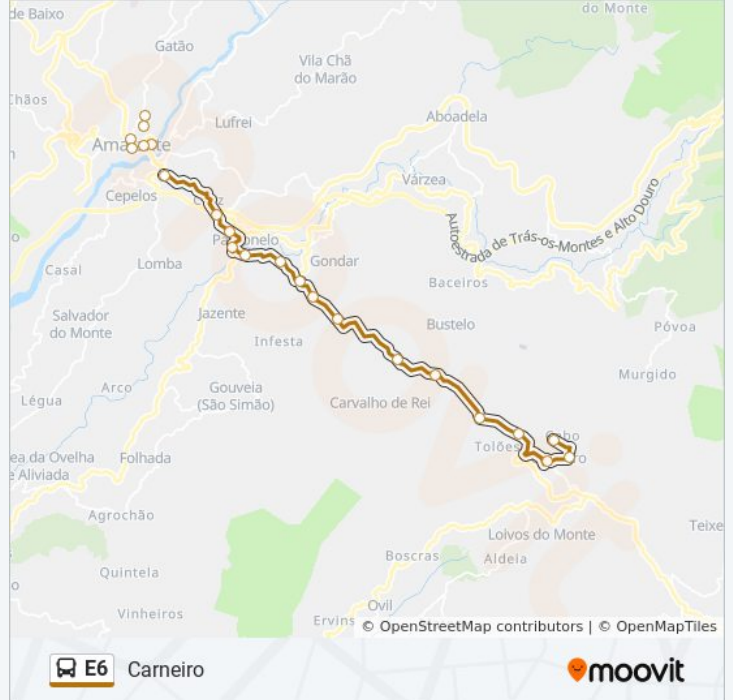

## Amarante (Terminal)

[Obter A Aplicação](#)

A linha E6 (autocarro) - Amarante (Terminal) tem 2 rotas. Nos dias de semana, os horários em que está operacional são:

(1) Amarante (Terminal): 07:30(2) Carneiro: 18:40

**E6 autocarro - Informações****Direção:** Amarante (Terminal)**Paragens:** 16**Duração da viagem:** 27 min**Resumo da linha:**

## E6 autocarro - Horários

Carneiro - Horário da rota:

Segunda-feira	18:40
Terça-feira	18:40
Quarta-feira	18:40
Quinta-feira	18:40
Sexta-feira	Não Operacional
Sábado	Não Operacional
Domingo	Não Operacional

## E6 autocarro - Informações

**Direção:** Carneiro

**Paragens:** 16

**Duração da viagem:** 27 min

**Resumo da linha:**

Os horários e mapas de rotas de autocarro de(o) E6 estão disponíveis num PDF off-line em [moovitapp.com](https://moovitapp.com). Utilize o [App Moovit](#) para ver os horários em tempo real de autocarros, comboios, metro bem como as instruções passo a passo para todos os transportes públicos de(o) Porto, Braga e Vila Real