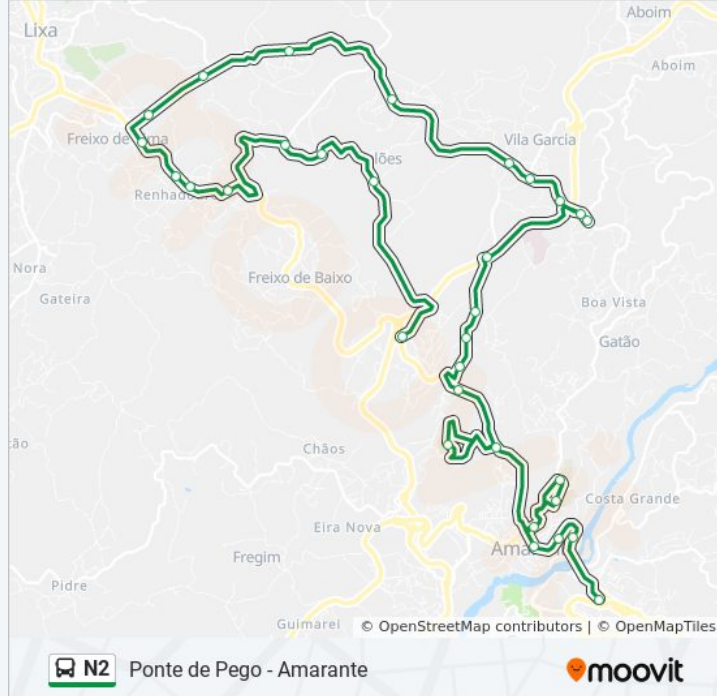

Utilize a aplicação Moovit para encontrar a estação de autocarro (N2) perto de si e descubra quando é que vai chegar o próximo autocarro de N2.

Sentido: Amarante (Terminal)

25 paragens

[VER HORÁRIO DA LINHA](#)

N2 autocarro - Informações**Direção:** Amarante (Terminal)**Paragens:** 25**Duração da viagem:** 35 min**Resumo da linha:**

Avenida 1º de Maio I

Finanças

Mercado (Alameda Teixeira Pascoaes)

Terminal Rodoviário Amarante

Sentido: Ponte de Pego

26 paragens

[VER HORÁRIO DA LINHA](#)

Terminal Rodoviário Amarante

Mercado (Alameda Teixeira Pascoaes)

Finanças

Avenida 1º de Maio I

Rampa Alta I (Norte)

N2 autocarro - Informações

Direção: Ponte de Pego

Paragens: 26

Duração da viagem: 37 min

Resumo da linha:

Av. do Alto da Lixa

Av. de São Gens

Ranhadouro (X)