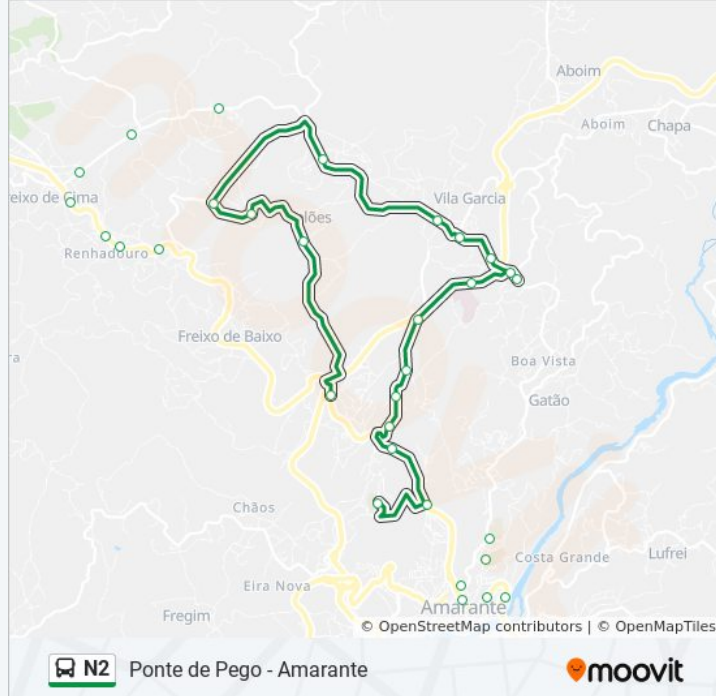

Sentido: Ponte de Pego

26 paragens

[VER HORÁRIO DA LINHA](#)

Terminal Rodoviário Amarante

Mercado (Alameda Teixeira Pascoaes)

Finanças

Avenida 1º de Maio I

Rampa Alta I (Norte)

Fermil

S. Brás (Capela)

Castanheiro Redondo

Café Cinfães

Serrado

N2 autocarro - Horários

Ponte de Pego - Horário da rota:

Segunda-feira	18:25
Terça-feira	18:25
Quarta-feira	18:25
Quinta-feira	18:25
Sexta-feira	Não Operacional
Sábado	Não Operacional
Domingo	Não Operacional

N2 autocarro - Informações

Direção: Ponte de Pego

Paragens: 26

Duração da viagem: 37 min

Resumo da linha:

Av. do Alto da Lixa

Av. de São Gens

Ranhadouro (X)

Tabulado (X)

Mosteiro de Telões

Portela (Cruzeiro)

Combe

Ponte de Pego

Os horários e mapas de rotas de autocarro de(o) N2 estão disponíveis num PDF off-line em moovitapp.com. Utilize o [App Moovit](#) para ver os horários em tempo real de autocarros, comboios, metro bem como as instruções passo a passo para todos os transportes públicos de(o) Porto, Braga e Vila Real