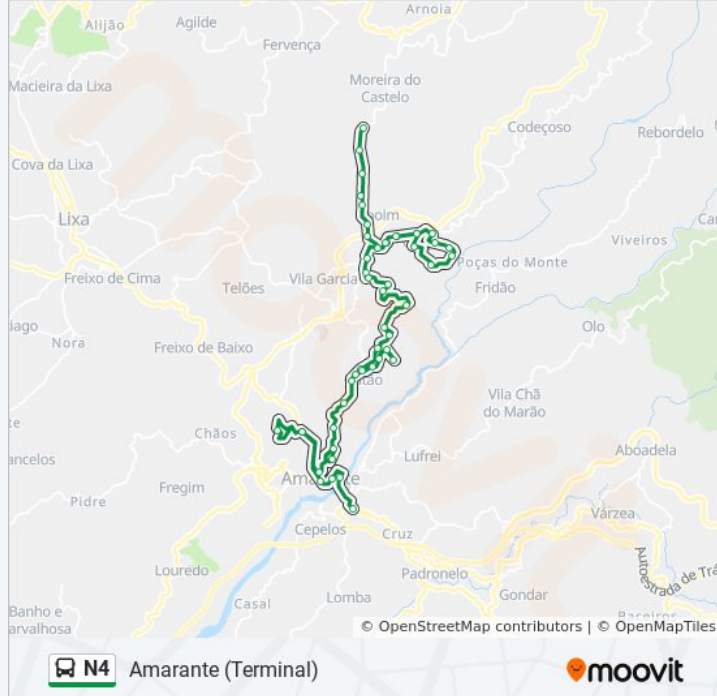

Gatão (Igreja)

Gatão de Baixo

Rua do Vale

Capelinha

Café França (Capelinha)

Estádio

Bombeiros

Avenida 1º de Maio I

### Sentido: Lamaceira

45 paragens

[VER HORÁRIO DA LINHA](#)

Terminal Rodoviário Amarante

Mercado (Alameda Teixeira Pascoaes)

Finanças

Avenida 1º de Maio I

Bombeiros