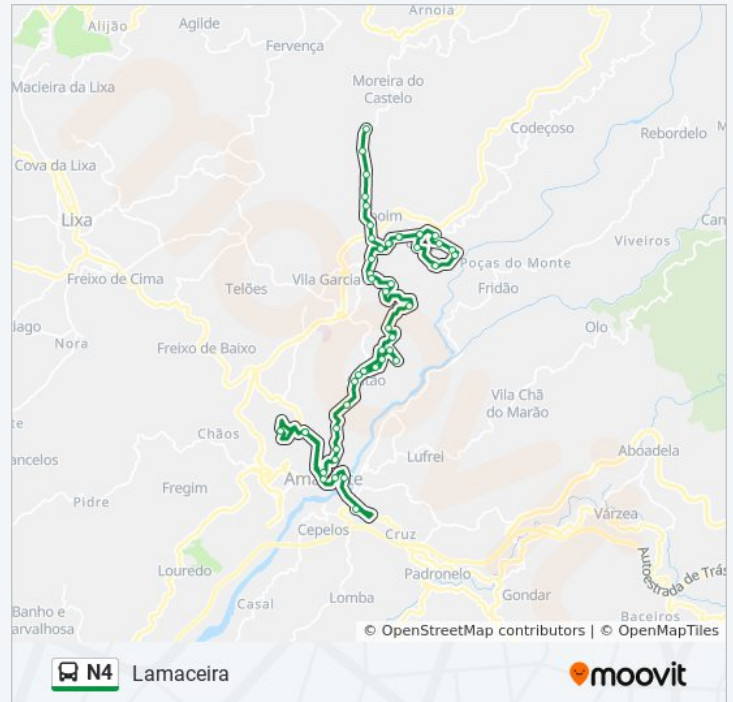

Ortigal (Ponte Nova)

Esmoriz

Cruzamento das Tapadas

Ponte Nova (X)

Rua dos Vales

Petroboim (Chapa)

Adega Central

Travessa da Serra

Ponte Nova (X)

### N4 autocarro - Informações

**Direção:** Lamaceira

**Paragens:** 45

**Duração da viagem:** 41 min

**Resumo da linha:**

Travessa do Pinheiro

Escola de S. Pedro de Aboim

Igreja de Aboim