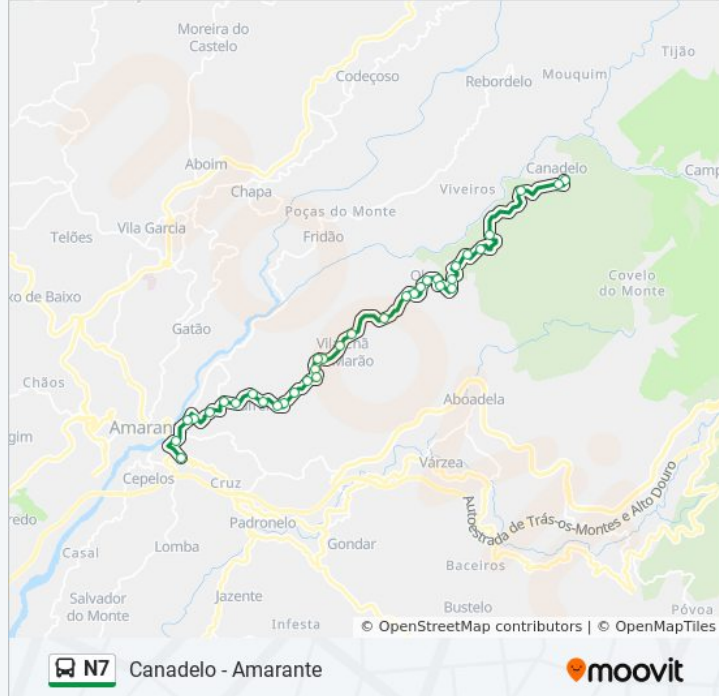

**N7 autocarro - Informações****Direção:** Amarante (Terminal)**Paragens:** 35**Duração da viagem:** 28 min**Resumo da linha:**

Rua do Ribeiro do Porto

Rua do Outeiro

Travessa dos Vales

Rua do Cardal

Rua dos Sabugueiros

Rua da Pena

Santiago

Rua da Venda Nova

Rua dos Charquinhos (Lufrei)

Rua da Costa Grande

Costa Grande de Cima

Complexo Desportivo Costa Grande

Av. Alexandre Herculano

Terminal Rodoviário Amarante

### Sentido: Canadelo

35 paragens

[VER HORÁRIO DA LINHA](#)

Terminal Rodoviário Amarante

Av. Alexandre Herculano

Complexo Desportivo Costa Grande

Costa Grande de Cima

Rua da Costa Grande