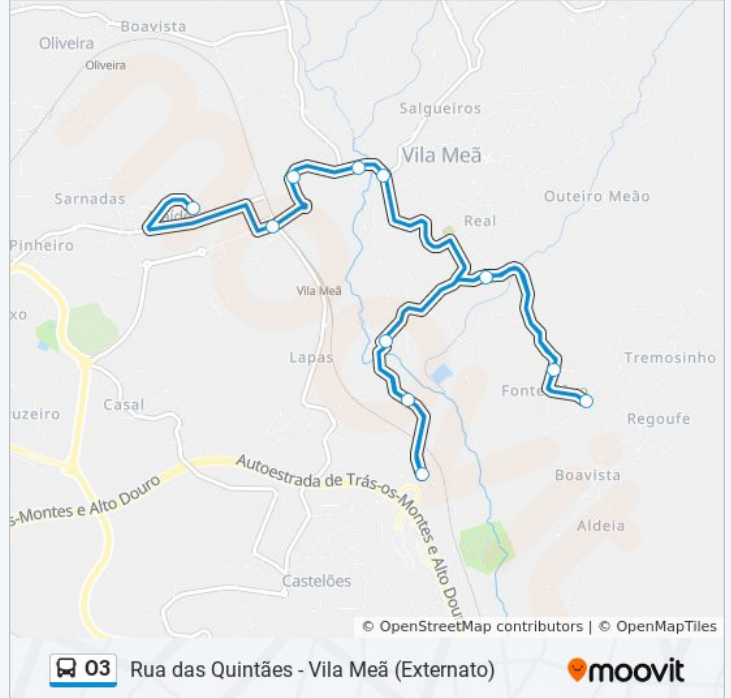

Rua das Quintães - Vila Meã (Externato)

[Ver No Modo Website](#)

A linha O3 (autocarro) - Rua das Quintães - Vila Meã (Externato) tem 2 rotas. Nos dias de semana, os horários em que está operacional são:

Paragens: 11

Duração da viagem: 17 min

Resumo da linha:

Sentido: Externato Vila Meã

11 paragens

[VER HORÁRIO DA LINHA](#)

Rua das Quintães
Rua São Raimundo
Fonte Covo
Ramalhada
São Braz
Café Belinha
Balanceiros (X)
Ponte Pedra
Vila Meã
Praça dos Combatentes
Externato de Vila Meã

03 autocarro - Informações

Direção: Externato Vila Meã

Paragens: 11

Duração da viagem: 15 min

Resumo da linha:

Os horários e mapas de rotas de autocarro de(o) O3 estão disponíveis num PDF off-line em moovitapp.com. Utilize o [App Moovit](#) para ver os horários em tempo real de autocarros, comboios, metro bem como as instruções passo a passo para todos os transportes públicos de(o) Porto, Braga e Vila Real