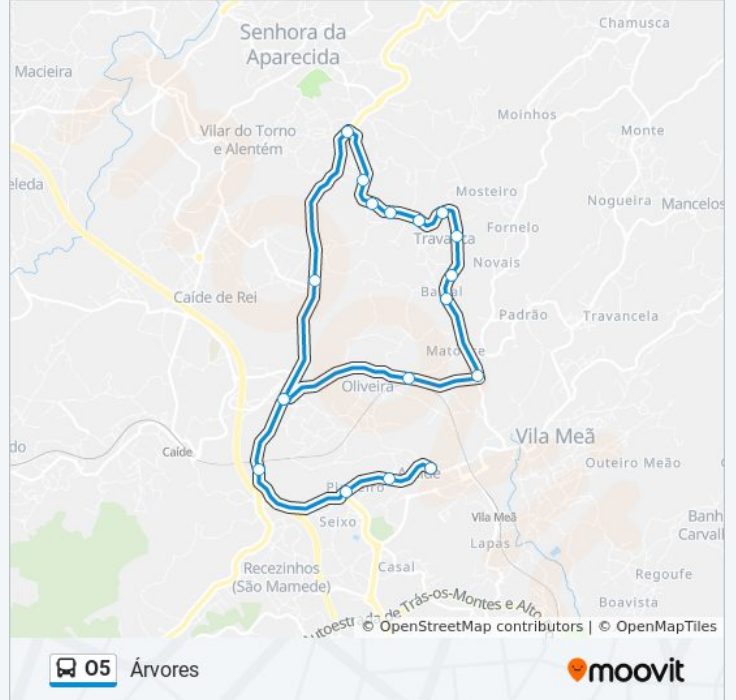

Av. da Boavista (Vila Meã)

Árvores (X)

O5 autocarro - Horários

Árvores - Horário da rota:

Segunda-feira	13:25 - 16:50
Terça-feira	13:25 - 18:30
Quarta-feira	13:25 - 16:50
Quinta-feira	13:25 - 18:30
Sexta-feira	13:25 - 16:50
Sábado	Não Operacional
Domingo	Não Operacional

O5 autocarro - Informações

Direção: Árvores

Paragens: 18

Duração da viagem: 25 min

Resumo da linha:

Os horários e mapas de rotas de autocarro de(o) O5 estão disponíveis num PDF off-line em moovitapp.com. Utilize o [App Moovit](#) para ver os horários em tempo real de autocarros, comboios, metro bem como as instruções passo a passo para todos os transportes públicos de(o) Porto, Braga e Vila Real