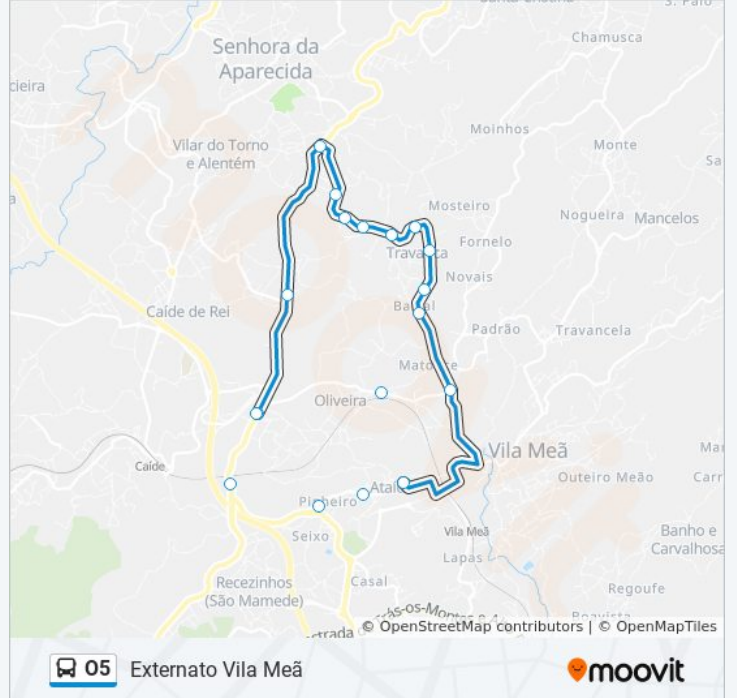

O5

Externato Vila Meã

Ver No Modo Website

A linha O5 (autocarro) - Externato Vila Meã tem 2 rotas. Nos dias de semana, os horários em que está operacional são: (1) Externato Vila Meã: 07:15 - 12:30(2) Árvores: 13:25 - 16:50

O5 autocarro - Informações

Direção: Externato Vila Meã

Paragens: 18

Duração da viagem: 25 min

Resumo da linha:

Sentido: Árvores

18 paragens

[VER HORÁRIO DA LINHA](#)