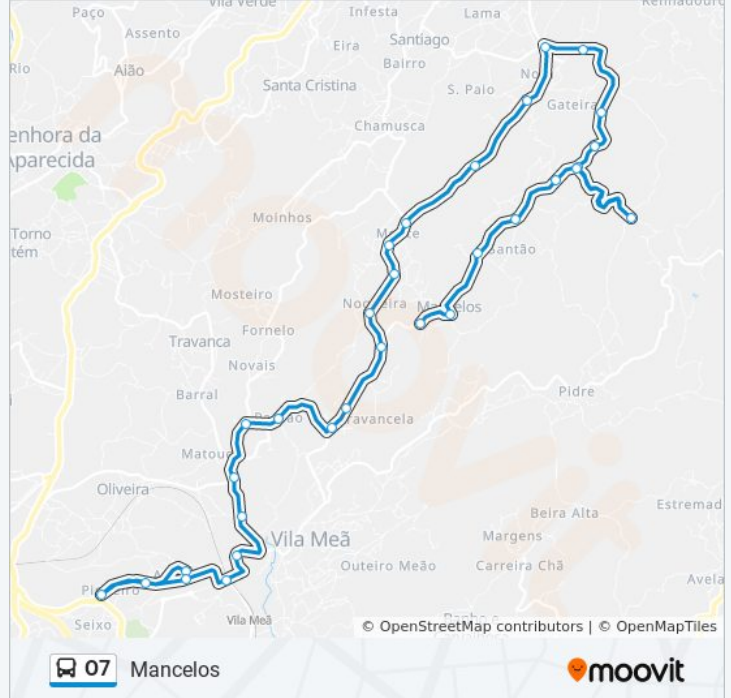

Nora

Água Nova

Ponto Alto

Outeiro

Nogueirinhas

Porta

Alto de Carreiros

Porta

Vista Alegre

Quintas (Vista Alegre)

Calçada

Mancelos (Mosteiro)

Mancelos

Os horários e mapas de rotas de autocarro de(o) O7 estão disponíveis num PDF off-line em moovitapp.com. Utilize o [App Moovit](https://moovitapp.com) para ver os horários em tempo real de autocarros, comboios, metro bem como as instruções passo a passo para todos os transportes públicos de(o) Porto, Braga e Vila Real

[Acerca do Moovit](#) • [Soluções MaaS](#) • [Países suportados](#) • [Comunidade Mooviter](#)

© 2023 Moovit - Todos os direitos reservados

Verificar horários d e chegada