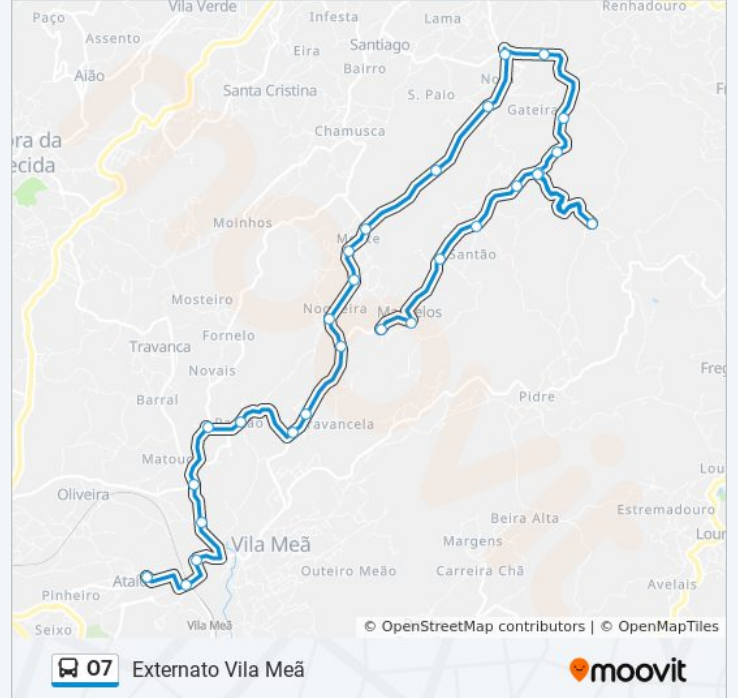

O7 autocarro - Informações

Direção: Externato Vila Meã

Paragens: 28

Duração da viagem: 45 min

Resumo da linha:

Padrão

Padrão (X)

Matouce

Café St. António Matouce

Vila Meã

Praça dos Combatentes

Externato de Vila Meã

Sentido: Mancelos

31 paragens

[VER HORÁRIO DA LINHA](#)

Externato de Vila Meã

Serra de Água e Leite

07 autocarro - Horários

Mancelos - Horário da rota:

Segunda-feira	13:25 - 16:50
Terça-feira	13:25 - 18:30
Quarta-feira	13:25 - 16:50
Quinta-feira	13:25 - 18:30
Sexta-feira	13:25 - 16:50
Sábado	Não Operacional
Domingo	Não Operacional

07 autocarro - Informações

Direção: Mancelos

Paragens: 31

Duração da viagem: 43 min

Resumo da linha:

Nora

Água Nova

Ponto Alto