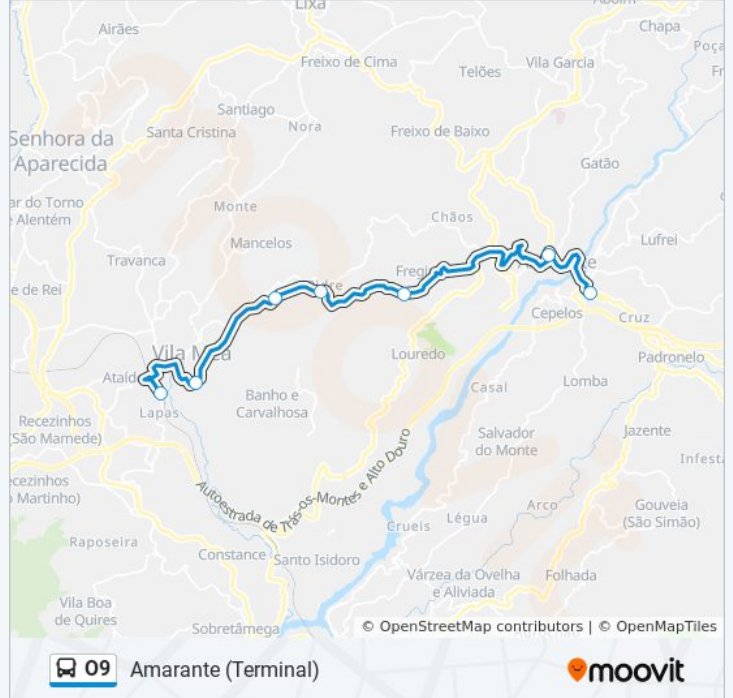

Utilize a aplicação Moovit para encontrar a estação de autocarro (O9) perto de si e descubra quando é que vai chegar o próximo autocarro de O9.

Sentido: Amarante (Terminal)

7 paragens

[VER HORÁRIO DA LINHA](#)

Amarante (Terminal) - Horário da rota:

Segunda-feira	07:30 - 19:30
Terça-feira	07:30 - 19:30
Quarta-feira	07:30 - 19:30
Quinta-feira	07:30 - 19:30
Sexta-feira	Não Operacional
Sábado	Não Operacional
Domingo	Não Operacional

O9 autocarro - Informações**Direção:** Amarante (Terminal)**Paragens:** 7**Duração da viagem:** 25 min**Resumo da linha:**

Sentido: Vila Meã (Estação)

7 paragens

[VER HORÁRIO DA LINHA](#)

Terminal Rodoviário Amarante