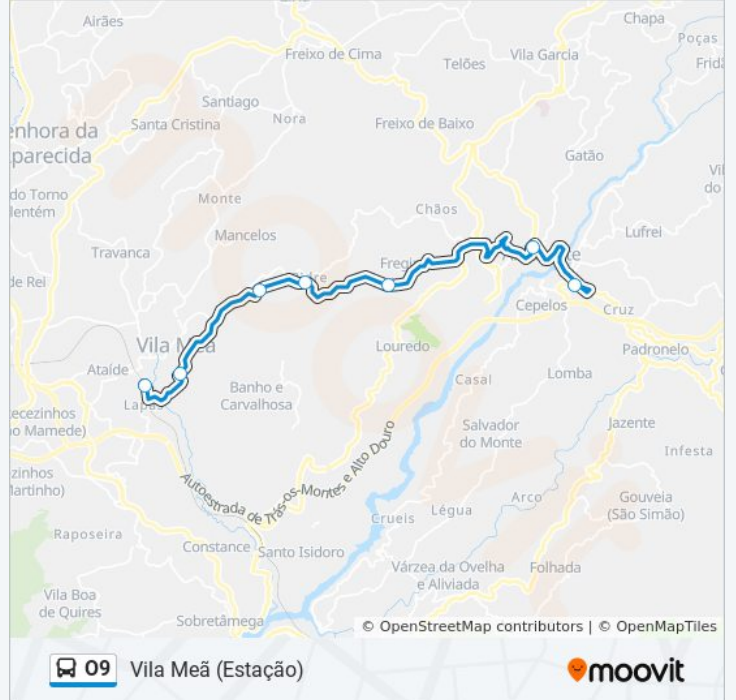

Direção: Vila Meã (Estação)

Paragens: 7

Duração da viagem: 30 min

Resumo da linha:

Os horários e mapas de rotas de autocarro de(o) O9 estão disponíveis num PDF off-line em moovitapp.com. Utilize o [App Moovit](#) para ver os horários em tempo real de autocarros, comboios, metro bem como as instruções passo a passo para todos os transportes públicos de(o) Porto, Braga e Vila Real