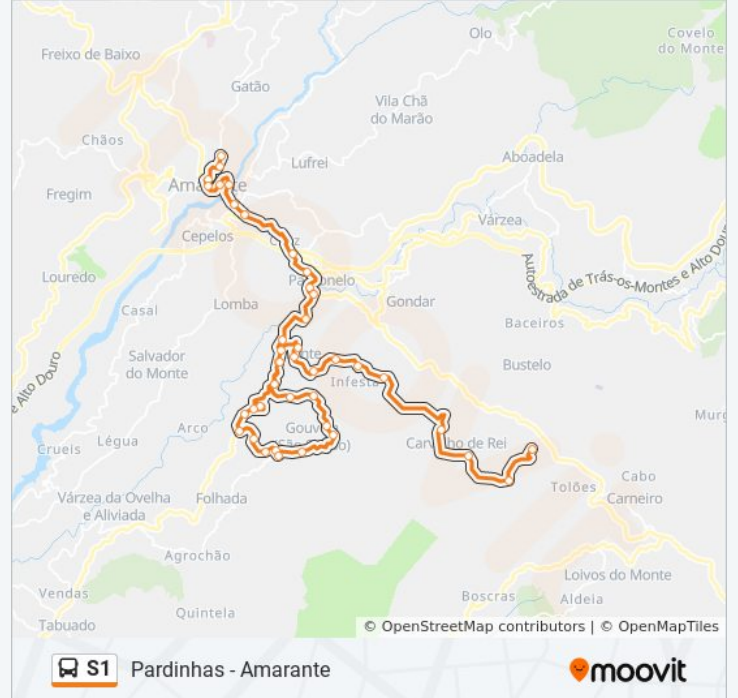

Rua do Barreiro

Friande

Belece

Lamas

Rua da Macieira

Fornos

Boavista

Loureiro

Jazente

Jazente (X)

Estrada

Fundo da Estrada

Padronelo (X)

Queimado (Terminal Rodoviário)

Ponte Nova (Madalena)

Mercado (Alameda Teixeira Pascoaes)

Finanças

Avenida 1º de Maio I

Bombeiros

Escola EB 2/3 de Amarante

Escola Secundária de Amarante

Sentido: Amarante (Terminal)

35 paragens

[VER HORÁRIO DA LINHA](#)

Pardinhas

Travanca do Monte

Guarda

Carvalho de Rei

Lagoas

Chãos Infesta

Pousadela (X)

Paredes

S1 autocarro - Horários

Amarante (Terminal) - Horário da rota:

Segunda-feira	07:10
Terça-feira	07:10
Quarta-feira	07:10
Quinta-feira	07:10
Sexta-feira	Não Operacional
Sábado	08:30
Domingo	Não Operacional

S1 autocarro - Informações