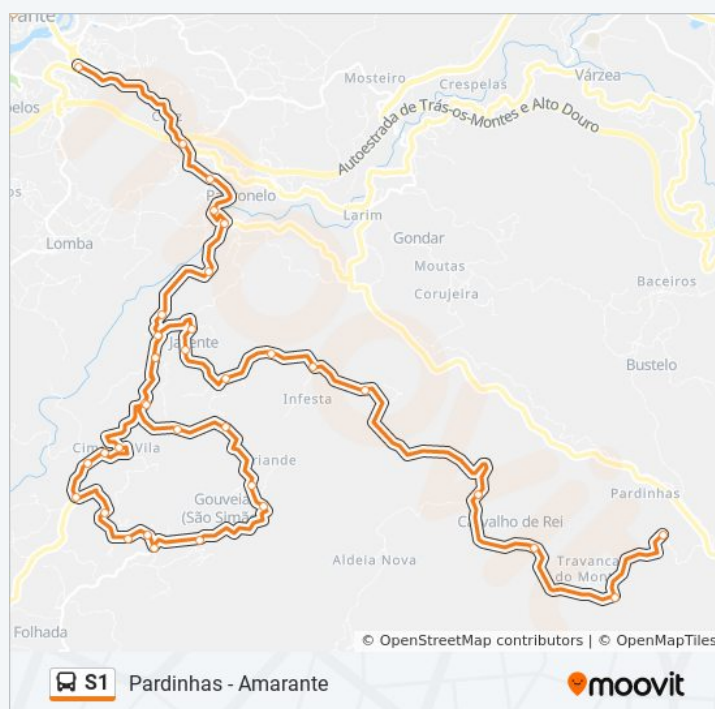

12:30

Domingo

Não Operacional

S1 autocarro - Informações

Direção: Pardinhos

Paragens: 35

Duração da viagem: 46 min

Resumo da linha: