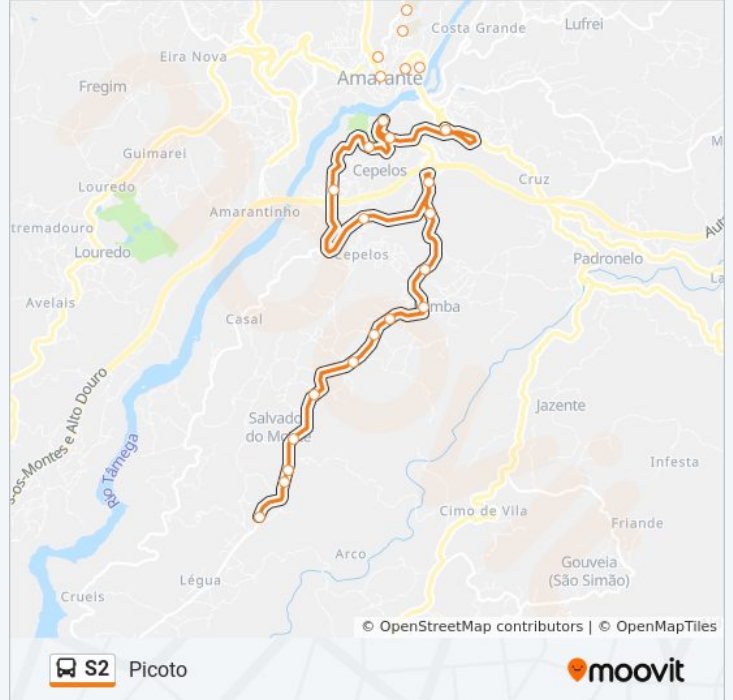

Amarante (Terminal)

[Obter A Aplicação](#)

A linha S2 (autocarro) - Amarante (Terminal) tem 2 rotas. Nos dias de semana, os horários em que está operacional são:

(1) Amarante (Terminal): 08:20(2) Picoto: 17:40

Picoto (X)

Barrinhas

Louredo das Almas

Salvador do Monte

Salvador

Leira da Chave

Tibela

Rua da Estrada

S2 autocarro - Informações**Direção:** Amarante (Terminal)**Paragens:** 18**Duração da viagem:** 20 min**Resumo da linha:**

Sentido: Picoto

18 paragens

[VER HORÁRIO DA LINHA](#)

Terminal Rodoviário Amarante
Escola de Cepelos
Florestal
Junta de Freguesia de Cepelos
Carvalhinhas
Variante de Cepelos
Cepelos (Rotunda A4)
Geraldo
Lomba
Alto da Lomba
Rua da Estrada
Tibela
Leira da Chave
Salvador
Salvador do Monte
Louredo das Almas
Barrinhas
Picoto (X)

Direção: Picoto

Paragens: 18

Duração da viagem: 20 min

Resumo da linha:

Os horários e mapas de rotas de autocarro de(o) S2 estão disponíveis num PDF off-line em moovitapp.com. Utilize o [App Moovit](#) para ver os horários em tempo real de autocarros, comboios, metro bem como as instruções passo a passo para todos os transportes públicos de(o) Porto, Braga e Vila Real