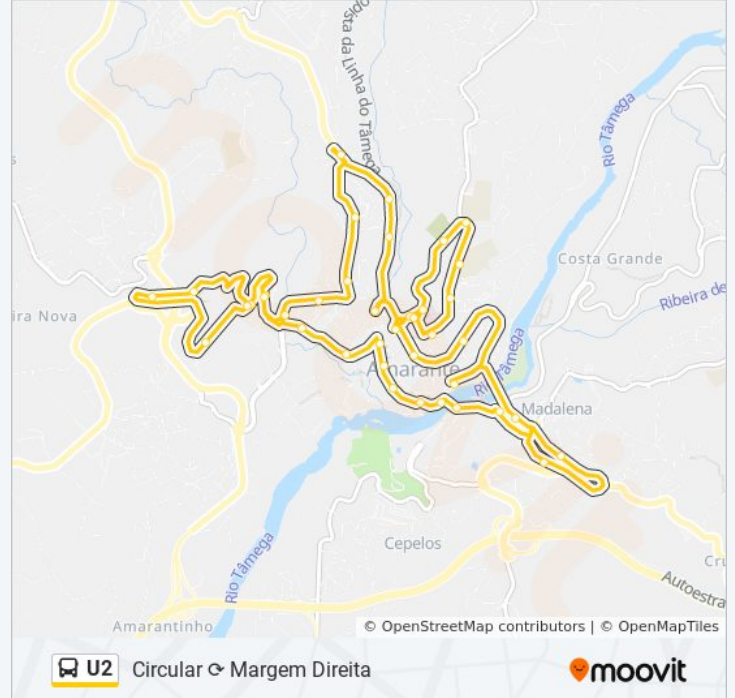

U2 autocarro - Informações

Direção: Circular Margem Direita

Paragens: 40

Duração da viagem: 30 min

Resumo da linha:

Cercimarante/O Miúdo

Rampa Alta I (Norte)

Rampa Alta II

Cimo de Vila

Unidade Cuidados Continuados

Bombeiros

Avenida 1º de Maio I

Finanças

Câmara Municipal

Ponte Nova (Madalena)

Terminal Rodoviário Amarante

Os horários e mapas de rotas de autocarro de(o) U2 estão disponíveis num PDF off-line em moovitapp.com. Utilize o [App Moovit](#) para ver os horários em tempo real de autocarros, comboios, metro bem como as instruções passo a passo para todos os transportes públicos de(o) Porto, Braga e Vila Real