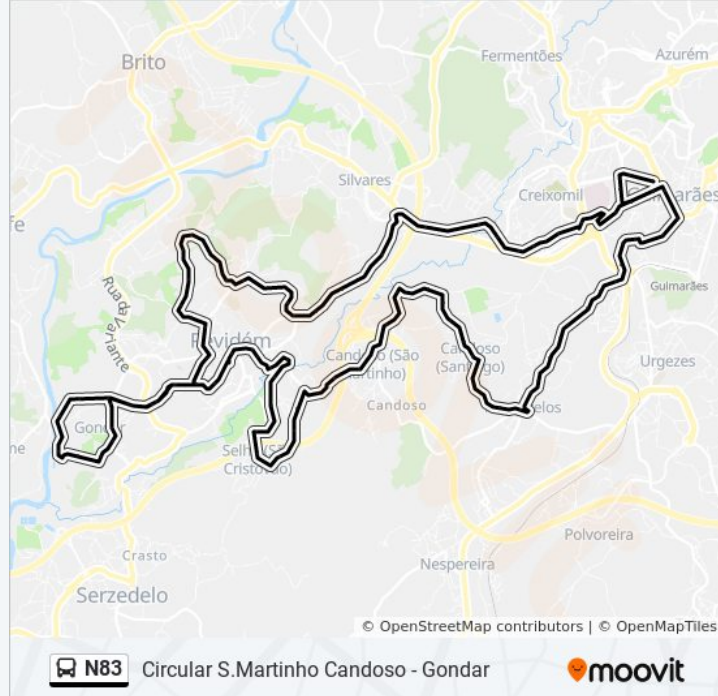

Largo dos Sobreiros

Igreja de Candoso S. Tiago

Escola EB 1 S. Tiago

Messoulo

Veiga

Rebôto

S. Martinho

Codeçal

C. Recreativo de Candoso S. Martinho

Soeiro

Carramão

Pontido

Barridinho

Campinho

Igreja de Selho São Cristóvão

Cemitério de Selho São Cristóvão

Eb1 de Selho São Cristóvão

Muda

Ponte da Mansa

Fonte da Venda

Central

Venda

Igreja de Pevidém

Senhor do Crasto

Reis

Ponta do Campo

Variante

Novais

Urb. Calvário

Igreja de Gondar

Barroco

Bouça

Olival