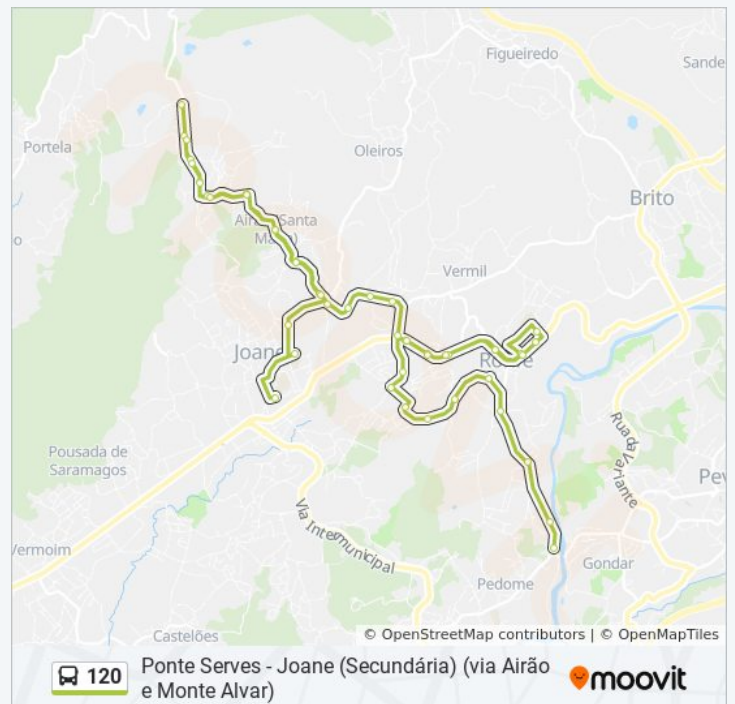

Ronfe (Cemitério)

Ronfe (Josim)

Quarta-feira	13:25 - 18:35
Quinta-feira	13:25 - 18:35
Sexta-feira	13:25 - 18:35
Sábado	Não Operacional
Domingo	Não Operacional

120 autocarro - Informações

Direção: Rabela

Paragens: 47

Duração da viagem: 38 min

Resumo da linha:

Mogada

Suspiro

Labruge (Cruz.)

Monte Alvar

Penedos da Forca

Monte de Além