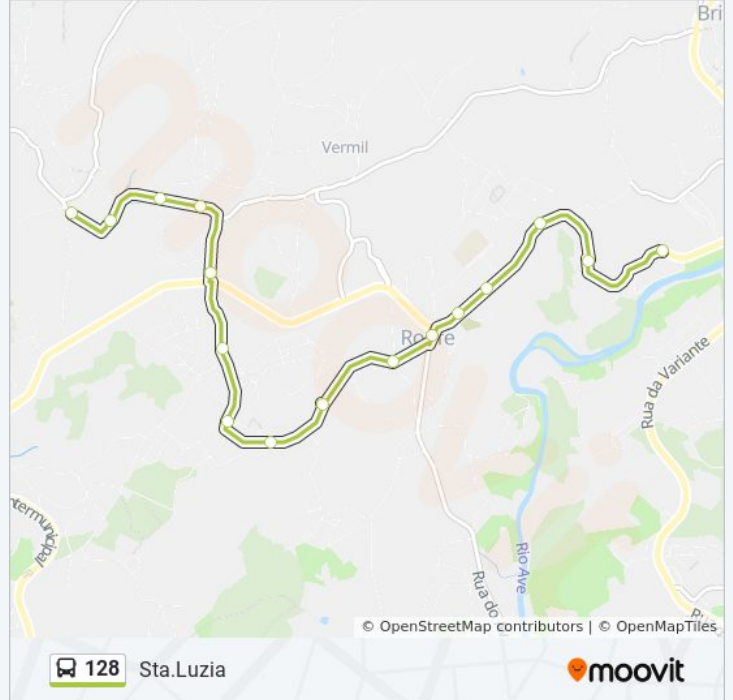

128

Somelos

Obter A Aplicação

A linha 128 (autocarro) - Somelos tem 2 rotas. Nos dias de semana, os horários em que está operacional são:

(1) Somelos: 05:25(2) Sta.Luzia: 14:05

Utilize a aplicação Moovit para encontrar a estação de autocarro (128) perto de si e descubra quando é que vai chegar o próximo autocarro de 128.

128 autocarro - Informações**Direção:** Somelos**Paragens:** 16**Duração da viagem:** 20 min**Resumo da linha:**

Sentido: Sta.Luzia

16 paragens

[VER HORÁRIO DA LINHA](#)

Somelos
Oleiros de Cima
Poça
Ronfe (J. Freguesia)
Ronfe (Cemitério)
Ronfe (Igreja)
Ronfe (Cruzeiro)
Cadeia
Covelo
Monte de Além
Monte Alvar
Gavim
Boucinho
Agra Redonda
Bálias
Sta. Luzia (Capela)

128 autocarro - Horários

Sta.Luzia - Horário da rota:

Segunda-feira	14:05
Terça-feira	14:05
Quarta-feira	14:05
Quinta-feira	14:05
Sexta-feira	Não Operacional
Sábado	Não Operacional
Domingo	Não Operacional

128 autocarro - Informações

Direção: Sta.Luzia

Paragens: 16

Duração da viagem: 20 min

Resumo da linha:

Os horários e mapas de rotas de autocarro de(o) 128 estão disponíveis num PDF off-line em moovitapp.com. Utilize o [App Moovit](#) para ver os horários em tempo real de autocarros, comboios, metro bem como as instruções passo a passo para todos os transportes públicos de(o) Porto, Braga e Vila Real