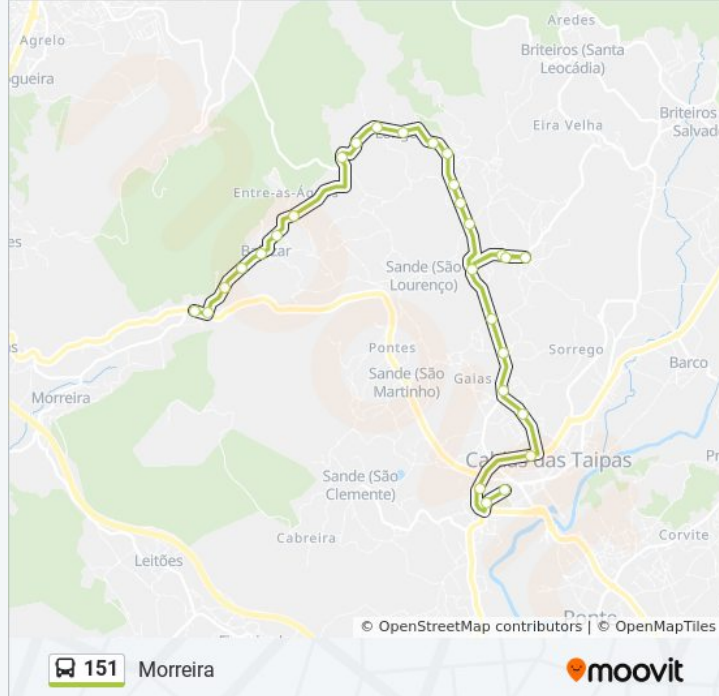

151

Morreira

Obter A Aplicação

A linha 151 (autocarro) - Morreira tem 2 rotas. Nos dias de semana, os horários em que está operacional são:

(1) Morreira: 08:00 - 18:45(2) Taipas (Esc.Sec.): 07:30 - 14:00

Utilize a aplicação Moovit para encontrar a estação de autocarro (151) perto de si e descubra quando é que vai chegar o próximo autocarro de 151.

Sentido: Morreira

28 paragens

[VER HORÁRIO DA LINHA](#)

Taipas (Esc. Sec.)
Taipas (Centro de Saúde)
Taipas (Eb23)
Taipas (Feira)
Souto
Faísca
Sta. Marta
Lamas
Sande S. Lourenço (Cruz.)
Sande S. Lourenço (Eb1)
Sande S. Lourenço (Capela)
Sande S. Lourenço (Eb1)
Boucinha
Perlinhos
Bouça do Pátio
Murteira
Cuvinho
Igreja de Longos
Toraz
Lugarinho
Cilindro

151 autocarro - Informações**Direção:** Morreira**Paragens:** 28**Duração da viagem:** 23 min**Resumo da linha:**

Fontainha

Igreja Nova

Balazar (Igreja)

Balazar (Cemitério)

Escadinhas

Cruzes

Morreira

Sentido: Taipas (Esc.Sec.)

27 paragens

[VER HORÁRIO DA LINHA](#)

Morreira

Cruzes

Escadinhas

Balazar (Cemitério)

Balazar (Igreja)