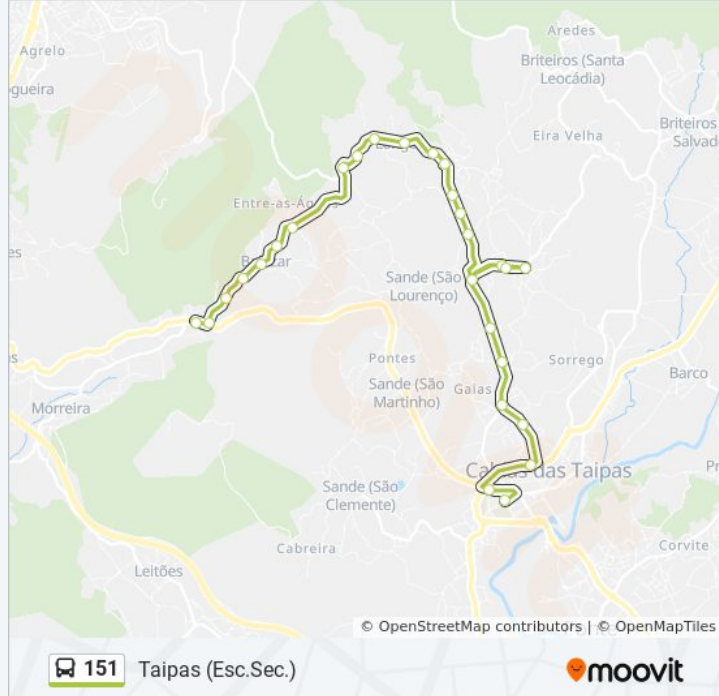

151

Morreira

Obter A Aplicação

A linha 151 (autocarro) - Morreira tem 2 rotas. Nos dias de semana, os horários em que está operacional são:

(1) Morreira: 08:00 - 18:45(2) Taipas (Esc.Sec.): 07:30 - 14:00

Utilize a aplicação Moovit para encontrar a estação de autocarro (151) perto de si e descubra quando é que vai chegar o próximo autocarro de 151.

Sentido: Morreira

28 paragens

[VER HORÁRIO DA LINHA](#)

Taipas (Esc. Sec.)
Taipas (Centro de Saúde)
Taipas (Eb23)
Taipas (Feira)
Souto
Faísca
Sta. Marta
Lamas
Sande S. Lourenço (Cruz.)
Sande S. Lourenço (Eb1)
Sande S. Lourenço (Capela)
Sande S. Lourenço (Eb1)
Boucinha
Perlinhos
Bouça do Pátio
Murteira
Cuvinho
Igreja de Longos
Toraz
Lugarinho
Cilindro

151 autocarro - Informações

Direção: Taipas (Esc.Sec.)

Paragens: 27

Duração da viagem: 23 min

Resumo da linha:

Sande S. Lourenço (Eb1)

Sande S. Lourenço (Cruz.)

Lamas

Sta. Marta

Faísca

Souto

Taipas (Feira)

Taipas (Comandante C. Crato)

Taipas (Esc. Sec.)

Os horários e mapas de rotas de autocarro de(o) 151 estão disponíveis num PDF off-line em moovitapp.com. Utilize o [App Moovit](#) para ver os horários em tempo real de autocarros, comboios, metro bem como as instruções passo a passo para todos os transportes públicos de(o) Porto, Braga e Vila Real