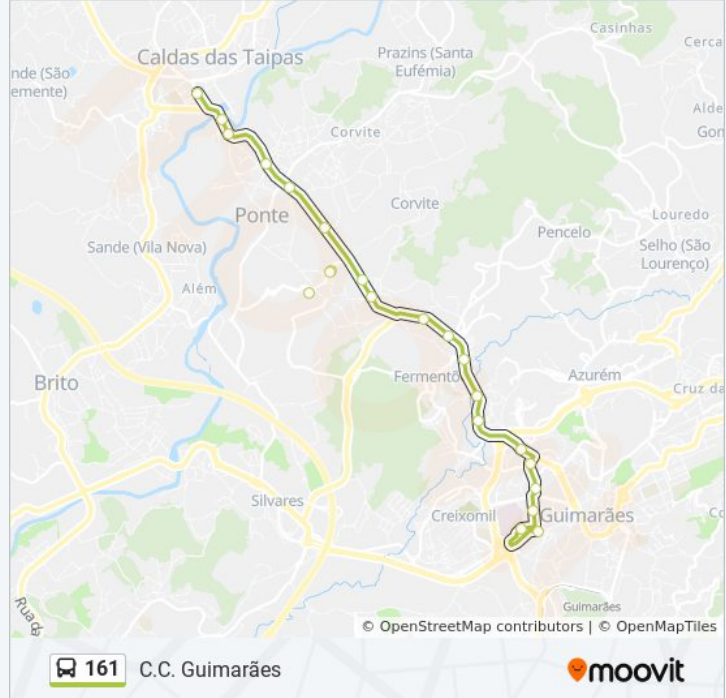

161

C.C. Guimarães

Obter A Aplicação

A linha 161 (autocarro) - C.C. Guimarães tem 3 rotas. Nos dias de semana, os horários em que está operacional são: (1) C.C. Guimarães: 06:40 - 18:20(2) Taipas (Esc.Sec.): 08:00(3) Taipas (Perigosa): 06:15 - 20:35
Utilize a aplicação Moovit para encontrar a estação de autocarro (161) perto de si e descubra quando é que vai chegar o próximo autocarro de 161.

Sentido: C.C. Guimarães

22 paragens

[VER HORÁRIO DA LINHA](#)

Taipas (Perigosa)
Parque da Ínsua
Rot. Rio
Carvalhas
Rot. Ponte
São João Batista
Subdevesa
P. Industrial Ponte (Rot. Nascente)
Subdevesa
Castelões de Além
Paço de Toriz
Bacoreira
Motelo
Santa Eulália
Caneiros
Trandes
Fernando Pessoa
Igreja N. Sra. Conceição
Estádio
Avenida de Londres
Hospital

161 autocarro - Informações**Direção:** C.C. Guimarães**Paragens:** 22**Duração da viagem:** 15 min**Resumo da linha:**

Guimarães (Terminal Rodoviário)

Sentido: Taipas (Esc.Sec.)

23 paragens

[VER HORÁRIO DA LINHA](#)

161 autocarro - Informações

Direção: Taipas (Perigosa)

Paragens: 19

Duração da viagem: 15 min

Resumo da linha:

Os horários e mapas de rotas de autocarro de(o) 161 estão disponíveis num PDF off-line em moovitapp.com. Utilize o [App Moovit](#) para ver os horários em tempo real de autocarros, comboios, metro bem como as instruções passo a passo para todos os transportes públicos de(o) Porto, Braga e Vila Real