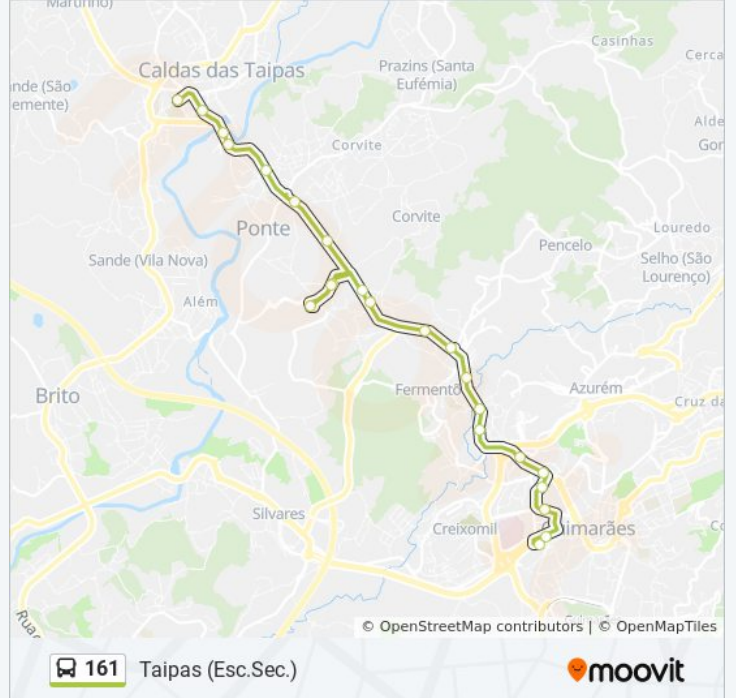

São João Batista

Rot. Ponte

161 autocarro - Horários

Taipas (Esc.Sec.) - Horário da rota:

Segunda-feira	08:00
Terça-feira	08:00
Quarta-feira	08:00
Quinta-feira	08:00
Sexta-feira	Não Operacional
Sábado	Não Operacional
Domingo	Não Operacional

161 autocarro - Informações

Direção: Taipas (Esc.Sec.)

Paragens: 23

Duração da viagem: 24 min

Resumo da linha:

Carvalhas

Rot. Rio

Parque da Ínsua

Taipas (Perigosa)

Taipas (Esc. Sec.)

Sentido: Taipas (Perigosa)

19 paragens

[VER HORÁRIO DA LINHA](#)

Guimarães (Terminal Rodoviário)

Conde de Margaride

Estádio

161 autocarro - Informações

Direção: Taipas (Perigosa)

Paragens: 19

Duração da viagem: 15 min

Resumo da linha:

Os horários e mapas de rotas de autocarro de(o) 161 estão disponíveis num PDF off-line em moovitapp.com. Utilize o [App Moovit](#) para ver os horários em tempo real de autocarros, comboios, metro bem como as instruções passo a passo para todos os transportes públicos de(o) Porto, Braga e Vila Real