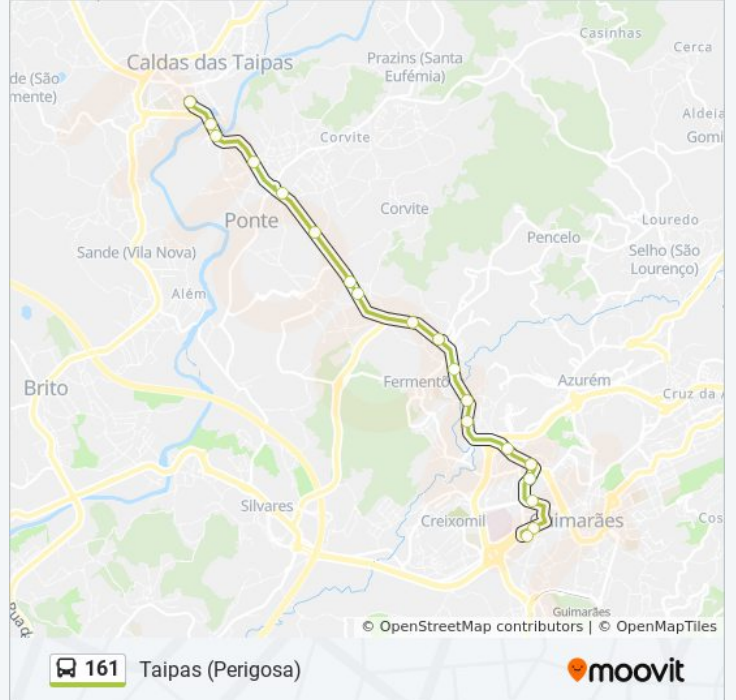

161

C.C. Guimarães

Obter A Aplicação

A linha 161 (autocarro) - C.C. Guimarães tem 3 rotas. Nos dias de semana, os horários em que está operacional são: (1) C.C. Guimarães: 06:40 - 18:20(2) Taipas (Esc.Sec.): 08:00(3) Taipas (Perigosa): 06:15 - 20:35
Utilize a aplicação Moovit para encontrar a estação de autocarro (161) perto de si e descubra quando é que vai chegar o próximo autocarro de 161.

São João Batista

Rot. Ponte

161 autocarro - Horários

Taipas (Esc.Sec.) - Horário da rota:

Segunda-feira	08:00
Terça-feira	08:00
Quarta-feira	08:00
Quinta-feira	08:00
Sexta-feira	Não Operacional
Sábado	Não Operacional
Domingo	Não Operacional

Taipas (Perigosa) - Horário da rota:

Segunda-feira	06:15 - 20:35
Terça-feira	06:15 - 20:35
Quarta-feira	06:15 - 20:35
Quinta-feira	06:15 - 20:35
Sexta-feira	07:15 - 20:05
Sábado	06:10 - 20:05
Domingo	07:15 - 20:05

161 autocarro - Informações

Direção: Taipas (Perigosa)

Paragens: 19

Duração da viagem: 15 min

Resumo da linha:

Os horários e mapas de rotas de autocarro de(o) 161 estão disponíveis num PDF off-line em moovitapp.com. Utilize o [App Moovit](#) para ver os horários em tempo real de autocarros, comboios, metro bem como as instruções passo a passo para todos os transportes públicos de(o) Porto, Braga e Vila Real