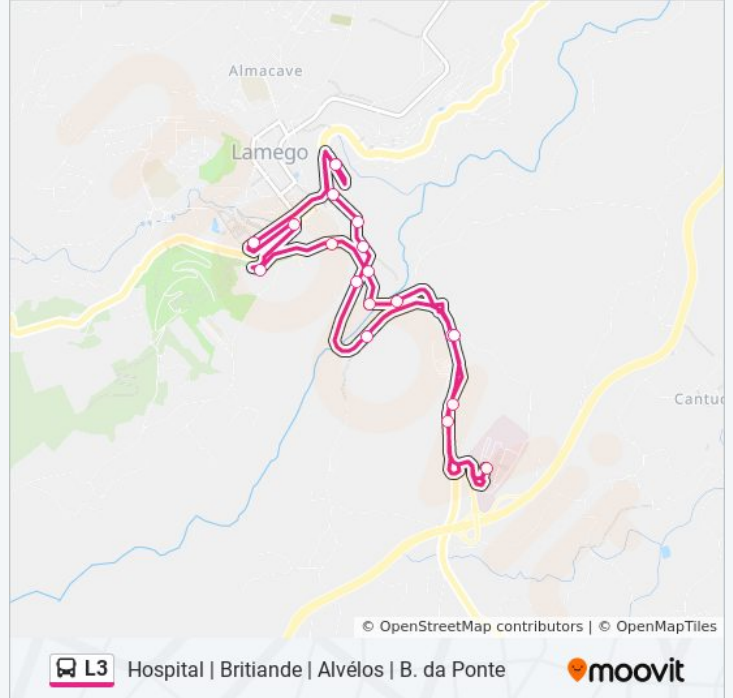

L3 autocarro - Informações**Direção:** Circular Calvilhe**Paragens:** 26**Duração da viagem:** 30 min**Resumo da linha:**

Rua da Calçada

Casa da Lavoura

Casa das Brolhas

Largo Camões

Central de Camionagem

Sentido: Circular Hospital

Rua da Calçada

Casa da Lavoura

Casa das Brolhas

Largo Camões

L3 autocarro - Horários

Circular Hospital - Horário da rota:

Segunda-feira	08:30 - 18:30
Terça-feira	08:30 - 18:30
Quarta-feira	08:30 - 18:30
Quinta-feira	08:30 - 18:30
Sexta-feira	Não Operacional
Sábado	07:30 - 15:30
Domingo	Não Operacional

L3 autocarro - Informações

Direção: Circular Hospital

Paragens: 19

Duração da viagem: 20 min

Resumo da linha:

Sentido: Circular Várzea de Abrunhais

27 paragens

[VER HORÁRIO DA LINHA](#)