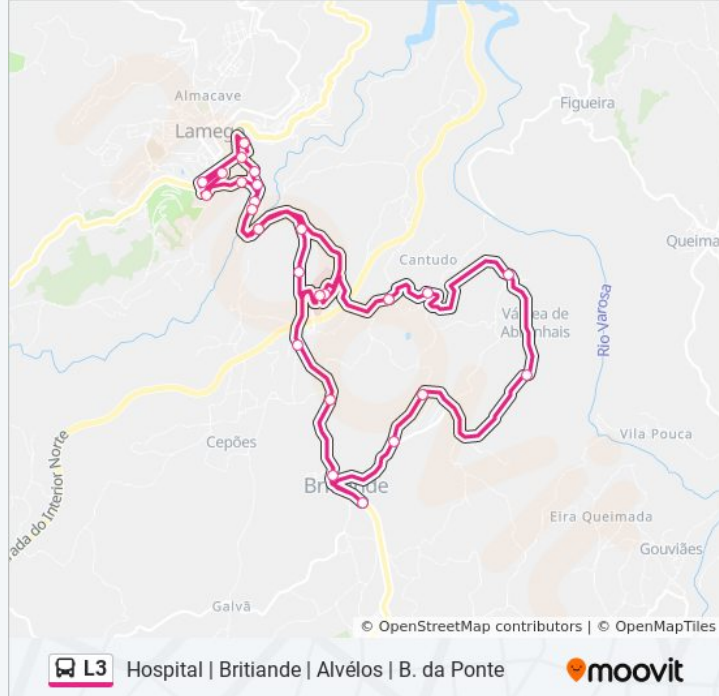

Circular Calvilhe

Obter A Aplicação

A linha L3 (autocarro) - Circular Calvilhe tem 3 rotas. Nos dias de semana, os horários em que está operacional são: (1) Circular Calvilhe: 09:30(2) Circular Hospital: 08:30 - 18:30(3) Circular Várzea de Abrunhais: 07:30 - 17:45 Utilize a aplicação Moovit para encontrar a estação de autocarro (L3) perto de si e descubra quando é que vai chegar o próximo autocarro de L3.

L3 autocarro - Informações

Direção: Circular Várzea de Abrunhais

Paragens: 27

Duração da viagem: 42 min

Resumo da linha:

Fundo de Vila (Escola)

Alvelos

Hospital 2

Av. D. Egas Moniz (Tamboreira)

Escola Secundária da Sé

Casa da Lavoura

Casa das Brolhas

Largo Camões

Central de Camionagem

Os horários e mapas de rotas de autocarro de(o) L3 estão disponíveis num PDF off-line em moovitapp.com. Utilize o [App Moovit](#) para ver os horários em tempo real de autocarros, comboios, metro bem como as instruções passo a passo para todos os transportes públicos de(o) Porto, Braga e Vila Real