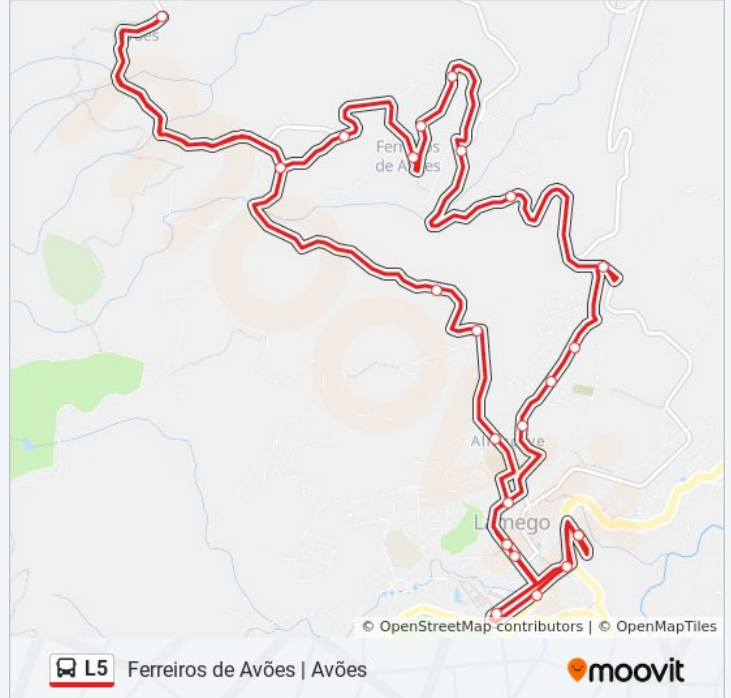

A linha L5 de autocarro (Ferreiros de Avões | Avões) tem uma rota. Para os dias de semana regulares, o seu horário de funcionamento é:

(1) Circular Ferreiros de Avões: 08:15 - 18:30

Utilize a aplicação Moovit para encontrar a estação de autocarro (L5) perto de si e descubra quando é que vai chegar o próximo autocarro de L5.

Sentido: Circular Ferreiros de Avões

23 paragens

[VER HORÁRIO DA LINHA](#)

Central de Camionagem

Av. 5 de Outubro

Unidade de Saúde Familiar

Psp Lamego

Urb.Franzia

L5 autocarro - Horários

Circular Ferreiros de Avões - Horário da rota:

Segunda-feira	08:15 - 18:30
Terça-feira	08:15 - 18:30
Quarta-feira	08:15 - 18:30
Quinta-feira	08:15 - 18:30
Sexta-feira	Não Operacional
Sábado	09:00 - 12:30
Domingo	Não Operacional

L5 autocarro - Informações

Direção: Circular Ferreiros de Avões

Paragens: 23

Duração da viagem: 35 min

Resumo da linha:

Largo Camões

Central de Camionagem

Os horários e mapas de rotas de autocarro de(o) L5 estão disponíveis num PDF off-line em moovitapp.com. Utilize o [App Moovit](#) para ver os horários em tempo real de autocarros, comboios, metro bem como as instruções passo a passo para todos os transportes públicos de(o) Porto, Braga e Vila Real