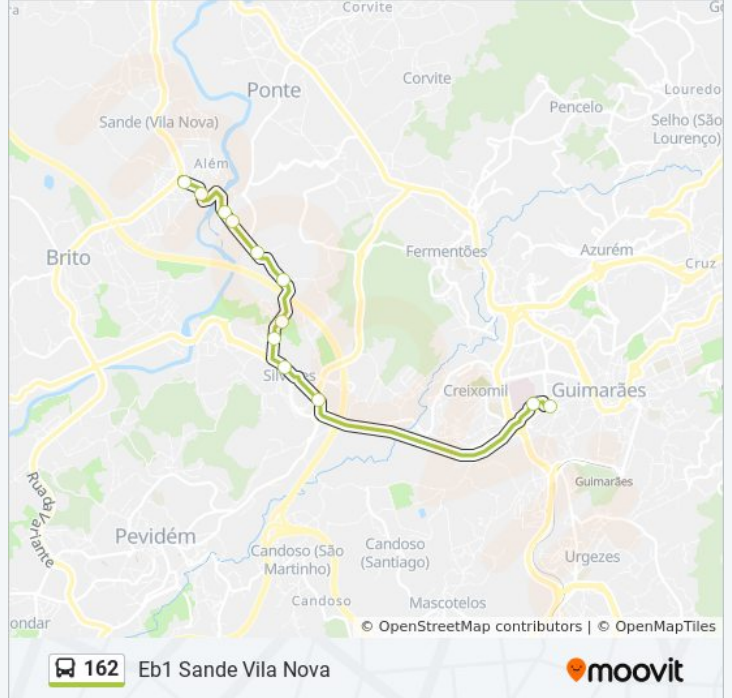

162 autocarro - Informações**Direção:** C.C. Guimarães**Paragens:** 19**Duração da viagem:** 21 min**Resumo da linha:**

Sentido: Eb1 Sande Vila Nova

12 paragens

[VER HORÁRIO DA LINHA](#)

Guimarães (Terminal Rodoviário)

C. Social Campelos

Ferreiros

Eb1 Sande Vila Nova

162 autocarro - Horários

Eb1 Sande Vila Nova - Horário da rota:

Segunda-feira	16:30
Terça-feira	16:30
Quarta-feira	16:30
Quinta-feira	16:30
Sexta-feira	Não Operacional
Sábado	Não Operacional
Domingo	Não Operacional

162 autocarro - Informações

Direção: Eb1 Sande Vila Nova

Paragens: 12

Duração da viagem: 14 min

Resumo da linha:

Sentido: Guimarães (Terminal Rodoviário)

33 paragens

[VER HORÁRIO DA LINHA](#)

162 autocarro - Informações

Direção: Guimarães (Terminal Rodoviário)

Paragens: 33

Duração da viagem: 28 min

Resumo da linha:

 [Mapa da linha do autocarro 162.](#)

Brito (Outeiro)

Brito (Sequito)