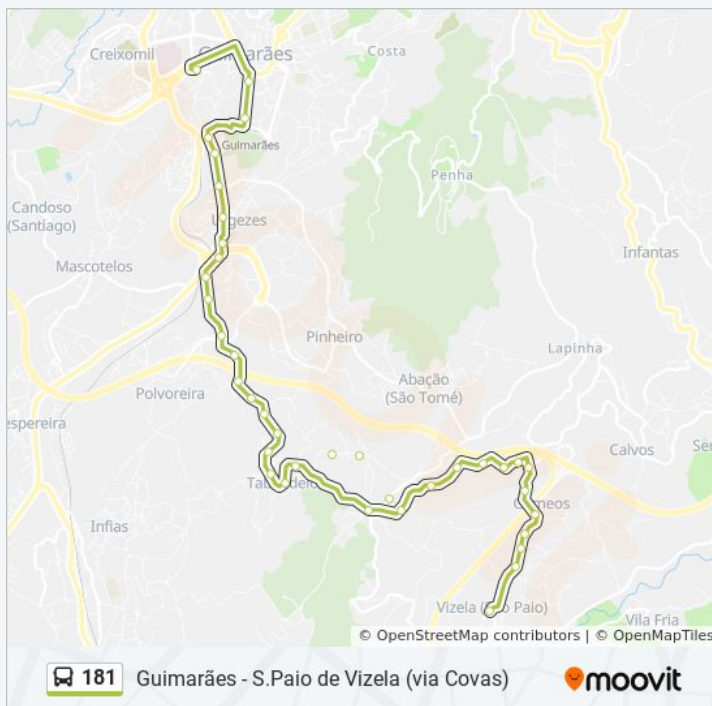

181 autocarro - Informações

Direção: S.Paio de Vizela

Paragens: 39

Duração da viagem: 29 min

Resumo da linha:

Carradela

Carral do Telhado

S. Paio de Vizela (Igreja)