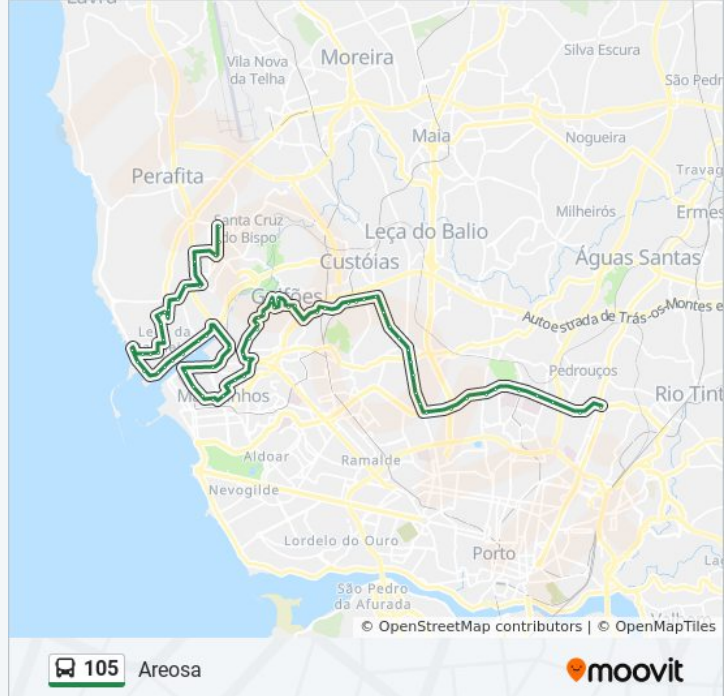

Ponte Movel

Quinta de Santiago

Cais 6 Entre Quintas

Q.Ta da Conceição

Ponte Leça (Sul)

Senhor de Matosinhos (Metro)

Matosinhos (Mercado)

1º de Dezembro

Godinho

Pq Basílio Teles

Matosinhos Câmara (Matc1)

Goa

Hospital Matosinhos

Seara

Sendim (Cemitério)

Regadio

Linhares

Paus

R. Padre Alexandre Milheiro

Cruz. R. Monte Castelo

Alto do Monte Xisto

Monte Xisto

Monte da Terra

Regedoura

Guifões (Igreja)

Mundo Novo

Rua Cândido dos Reis

Custóias (Metro)

Cândido Reis (Metro)

R. Gatões

Custóias (Feira)

Custóias

Tv.Fonte Velha