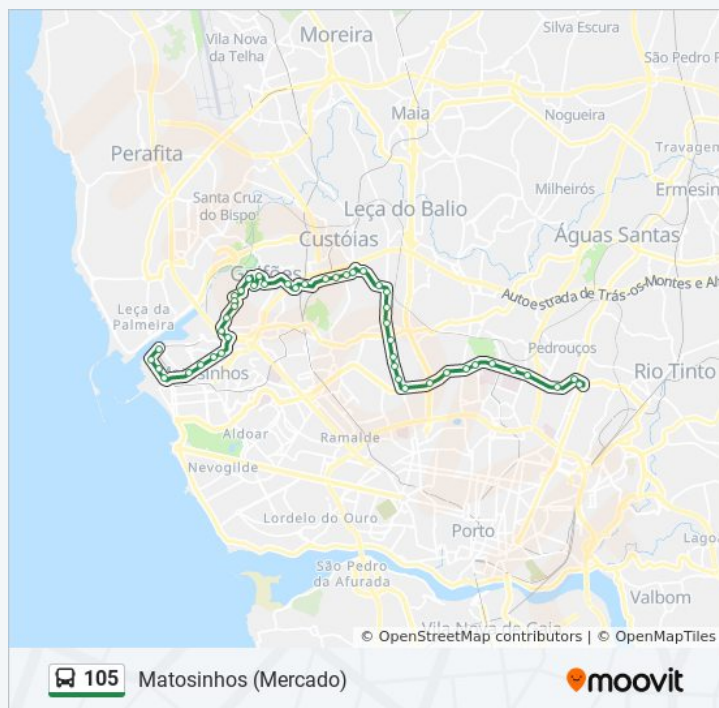

Paragens: 46

Duração da viagem: 40 min

Resumo da linha:

Cruz. R. Monte Castelo

R. Padre Alexandre Milheiro

Paus

Linhares

Regadio