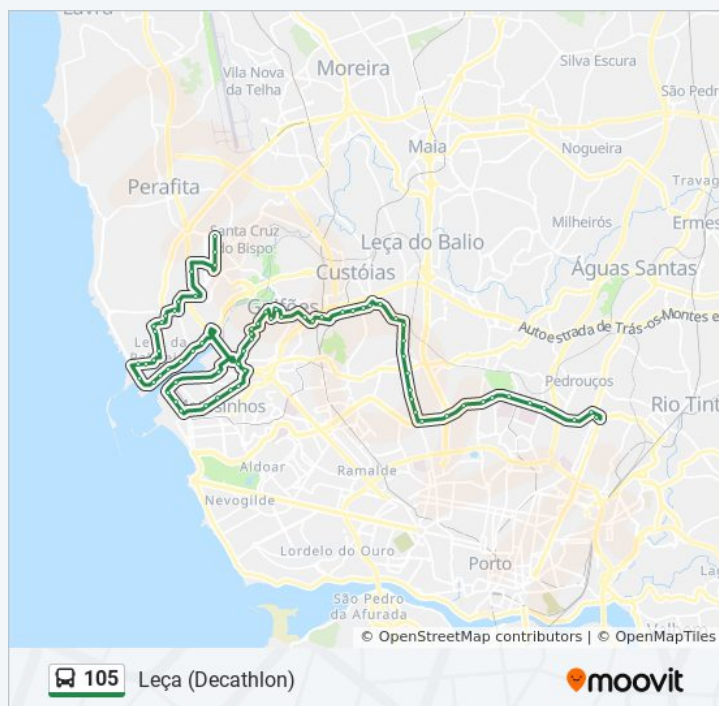

Paus

Linhares

Regadio

Sendim (Cemitério)

105 autocarro - Informações**Direção:** Leça (Decathlon)**Paragens:** 69**Duração da viagem:** 70 min**Resumo da linha:**

Seara

H. Matosinhos / H. Velho

Goa | Alfredo Cunha (Câmara)