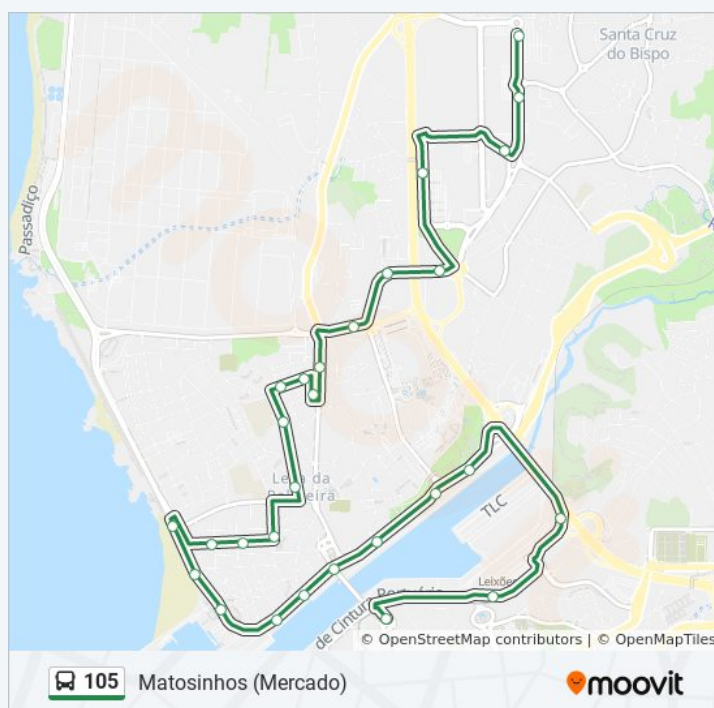

105 autocarro - Informações

Direção: Matosinhos (Mercado)

Paragens: 28

Duração da viagem: 21 min

Resumo da linha:

105 autocarro - Horários

Matosinhos (Mercado) - Horário da rota:

VER HORÁRIO DA LINHA